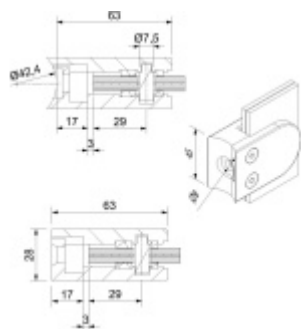

## Držák skla AbP typ 5, 45x63 mm, Vzhled nerez 12,76 mm, Ploché sloupek

ID produktu: 26670

Úchyt pro sklo na ploché nebo kulatý sloupek

Zamak s povrchem vzhled nerez

Použití pouze v interiéru!

Vhodné pro tloušťku skla 8-13,52 mm

Vrtání do skla 10 mm

Balení obsahuje držák + těsnění pro sklo

Součástí balení není spojovací materiál pro sloupek

**Vaše cena bez DPH**

**258 Kč**

Vaše cena s DPH

312,18 Kč

Zobrazit produkt

## PŘÍSLUŠENSTVÍ

**Nerezový sloupek 995 mm,  
rohový s přípravou pro  
montáž úchytů na sklo 4xM8  
závit**

Süd-Metall

---

**OD 1 125 Kč**

5 pracovních dní

**Nerezový sloupek 995mm,  
středový s přípravou pro  
montáž úchytů na sklo 4xM8  
závit**

Süd-Metall

---

**OD 1 125 Kč**

5 pracovních dní

**Nerezový sloupek 995mm,  
koncový s přípravou pro  
montáž úchytů na sklo 2xM8  
závit**

Süd-Metall

---

**OD 1 125 Kč**