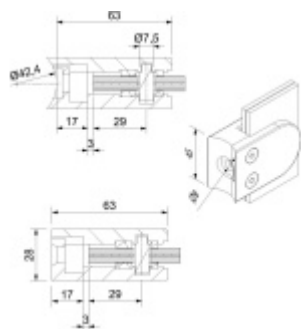

Produktový list

platný k 27. 4. 2026

luxusnikovani.cz
DELIVERED BY EFB

Držák skla AbP typ 5, 45x63 mm, Vzhled nerez 12,76 mm, Ploché sloupek

ID produktu: 26670

Úchyt pro sklo na ploché nebo kulatý sloupek

Zamak s povrchem vzhled nerez

Použití pouze v interiéru!

Vhodné pro tloušťku skla 8-13,52 mm

Vrtání do skla 10 mm

Balení obsahuje držák + těsnění pro sklo

Součástí balení není spojovací materiál pro sloupek

Vaše cena bez DPH **10,53 €**

Vaše cena s DPH **12,74 €**

Zobrazit produkt

PŘÍSLUŠENSTVÍ

**Nerezový sloupek 995 mm,
rohový s přípravou pro
montáž úchytů na sklo 4xM8
závit**

Süd-Metall

OD 45,92 €

5 pracovních dní

**Nerezový sloupek 995mm,
středový s přípravou pro
montáž úchytů na sklo 4xM8
závit**

Süd-Metall

OD 45,92 €

5 pracovních dní

**Nerezový sloupek 995mm,
koncový s přípravou pro
montáž úchytů na sklo 2xM8
závit**

Süd-Metall

OD 45,92 €

5 pracovních dní

**Šroub pro montáž držáku
skla**