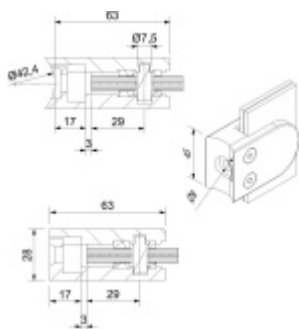

Držák skla AbP typ 5, 45x63 mm, Vzhled nerez 11,52 mm, Kulatý průměr 42,4 mm

ID produktu: 26671

Úchyt pro sklo na plochý nebo kulatý sloupek

Zamak s povrchem vzhled nerez

Použití pouze v interiéru!

Vhodné pro tloušťku skla 8-13,52 mm

Vrtání do skla 10 mm

Balení obsahuje držák + těsnění pro sklo

Součástí balení není spojovací materiál pro sloupek

Vaše cena bez DPH **10,53 €**

Vaše cena s DPH **12,74 €**

Zobrazit produkt

PŘÍSLUŠENSTVÍ

**Nerezový sloupek 995 mm,
rohový s přípravou pro
montáž úchytů na sklo 4xM8
závit**

Süd-Metall

OD 45,92 €

5 pracovních dní

**Nerezový sloupek 995mm,
středový s přípravou pro
montáž úchytů na sklo 4xM8
závit**

Süd-Metall

OD 45,92 €

5 pracovních dní

**Nerezový sloupek 995mm,
koncový s přípravou pro
montáž úchytů na sklo 2xM8
závit**