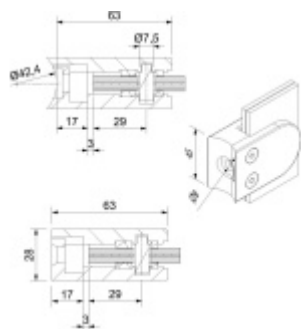

Produktový list

platný k 30. 4. 2026

luxusnikovani.cz
DELIVERED BY EFB

Držák skla AbP typ 5, 45x63 mm, Vzhled nerez 11,52 mm, Ploché sloupek

ID produktu: 26672

Úchyt pro sklo na ploché nebo kulatý sloupek

Zamak s povrchem vzhled nerez

Použití pouze v interiéru!

Vhodné pro tloušťku skla 8-13,52 mm

Vrtání do skla 10 mm

Balení obsahuje držák + těsnění pro sklo

Součástí balení není spojovací materiál pro sloupek

Vaše cena bez DPH

258 Kč

Vaše cena s DPH

312,18 Kč

Zobrazit produkt

PŘÍSLUŠENSTVÍ

**Nerezový sloupek 995 mm,
rohový s přípravou pro
montáž úchytů na sklo 4xM8
závit**

Süd-Metall

OD 1 125 Kč

5 pracovních dní

**Nerezový sloupek 995mm,
středový s přípravou pro
montáž úchytů na sklo 4xM8
závit**

Süd-Metall

OD 1 125 Kč

5 pracovních dní

**Nerezový sloupek 995mm,
koncový s přípravou pro
montáž úchytů na sklo 2xM8
závit**

Süd-Metall

OD 1 125 Kč

5 pracovních dní

**Šroub pro montáž držáku
skla**