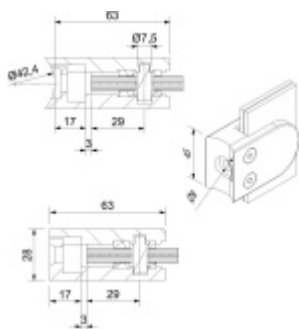

## Držák skla AbP typ 5, 45x63 mm, Vzhled nerez 12 mm, Kulatý průměr 42,4 mm

ID produktu: 26673

Úchyt pro sklo na plochý nebo kulatý sloupek

Zamak s povrchem vzhled nerez

Použití pouze v interiéru!

Vhodné pro tloušťku skla 8-13,52 mm

Vrtání do skla 10 mm

Balení obsahuje držák + těsnění pro sklo

Součástí balení není spojovací materiál pro sloupek

**Vaše cena bez DPH** **10,53 €**

Vaše cena s DPH **12,74 €**

Zobrazit produkt

## PŘÍSLUŠENSTVÍ

**Nerezový sloupek 995 mm,  
rohový s přípravou pro  
montáž úchytů na sklo 4xM8  
závit**

Süd-Metall

---

**OD 45,92 €**

5 pracovních dní

**Nerezový sloupek 995mm,  
středový s přípravou pro  
montáž úchytů na sklo 4xM8  
závit**

Süd-Metall

---

**OD 45,92 €**

5 pracovních dní

**Nerezový sloupek 995mm,  
koncový s přípravou pro  
montáž úchytů na sklo 2xM8  
závit**

Süd-Metall

---

**OD 45,92 €**