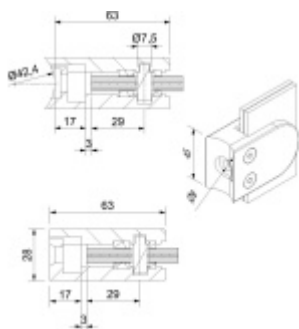

Držák skla AbP typ 5, 45x63 mm, Vzhled nerez 12 mm, Plochý sloupek

ID produktu: 26674

Úchyt pro sklo na plochý nebo kulatý sloupek

Zamak s povrchem vzhled nerez

Použití pouze v interiéru!

Vhodné pro tloušťku skla 8-13,52 mm

Vrtání do skla 10 mm

Balení obsahuje držák + těsnění pro sklo

Součástí balení není spojovací materiál pro sloupek

Vaše cena bez DPH

258 Kč

Vaše cena s DPH

312,18 Kč

Zobrazit produkt

PŘÍSLUŠENSTVÍ

**Nerezový sloupek 995 mm,
rohový s přípravou pro
montáž úchytů na sklo 4xM8
závit**

Süd-Metall

OD 1 125 Kč

5 pracovních dní

**Nerezový sloupek 995mm,
středový s přípravou pro
montáž úchytů na sklo 4xM8
závit**

Süd-Metall

OD 1 125 Kč

5 pracovních dní

**Nerezový sloupek 995mm,
koncový s přípravou pro
montáž úchytů na sklo 2xM8
závit**

Süd-Metall

OD 1 125 Kč

5 pracovních dní

**Šroub pro montáž držáku
skla**