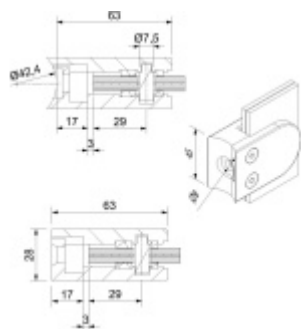

Produktový list

platný k 22. 4. 2026

luxusnikovani.cz
DELIVERED BY EFB

Držák skla AbP typ 5, 45x63 mm, Vzhled nerez 12 mm, Plochý sloupek

ID produktu: 26674

Úchyt pro sklo na plochý nebo kulatý sloupek

Zamak s povrchem vzhled nerez

Použití pouze v interiéru!

Vhodné pro tloušťku skla 8-13,52 mm

Vrtání do skla 10 mm

Balení obsahuje držák + těsnění pro sklo

Součástí balení není spojovací materiál pro sloupek

Vaše cena bez DPH

258 Kč

Vaše cena s DPH

312,18 Kč

Zobrazit produkt

PŘÍSLUŠENSTVÍ

**Nerezový sloupek 995 mm,
rohový s přípravou pro
montáž úchytů na sklo 4xM8
závit**

Süd-Metall

OD 1 125 Kč

5 pracovních dní

**Nerezový sloupek 995mm,
středový s přípravou pro
montáž úchytů na sklo 4xM8
závit**

Süd-Metall

OD 1 125 Kč

5 pracovních dní

**Nerezový sloupek 995mm,
koncový s přípravou pro
montáž úchytů na sklo 2xM8
závit**

Süd-Metall

OD 1 125 Kč

5 pracovních dní

**Šroub pro montáž držáku
skla**