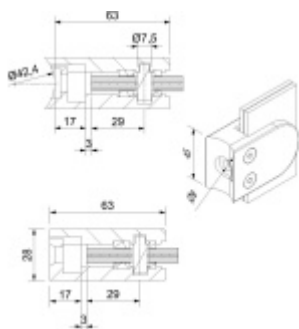

## Držák skla AbP typ 5, 45x63 mm, Vzhled nerez 12 mm, Plochý sloupek

ID produktu: 26674

Úchyt pro sklo na plochý nebo kulatý sloupek

Zamak s povrchem vzhled nerez

Použití pouze v interiéru!

Vhodné pro tloušťku skla 8-13,52 mm

Vrtání do skla 10 mm

Balení obsahuje držák + těsnění pro sklo

Součástí balení není spojovací materiál pro sloupek

**Vaše cena bez DPH** **10,53 €**

Vaše cena s DPH **12,74 €**

Zobrazit produkt

## PŘÍSLUŠENSTVÍ

**Nerezový sloupek 995 mm,  
rohový s přípravou pro  
montáž úchytů na sklo 4xM8  
závit**

Süd-Metall

---

**OD 45,92 €**

5 pracovních dní

**Nerezový sloupek 995mm,  
středový s přípravou pro  
montáž úchytů na sklo 4xM8  
závit**

Süd-Metall

---

**OD 45,92 €**

5 pracovních dní

**Nerezový sloupek 995mm,  
koncový s přípravou pro  
montáž úchytů na sklo 2xM8  
závit**

Süd-Metall

---

**OD 45,92 €**