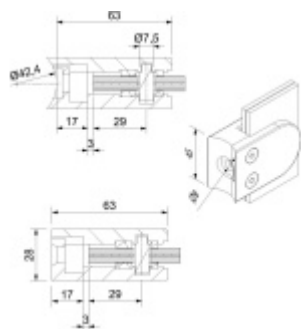

Produktový list

platný k 30. 4. 2026

luxusnikovani.cz
DELIVERED BY EFB

Držák skla AbP typ 5, 45x63 mm, Vzhled nerez 8 mm, Kulatý průměr 42,4 mm

ID produktu: 26675

Úchyt pro sklo na plochý nebo kulatý sloupek

Zamak s povrchem vzhled nerez

Použití pouze v interiéru!

Vhodné pro tloušťku skla 8-13,52 mm

Vrtání do skla 10 mm

Balení obsahuje držák + těsnění pro sklo

Součástí balení není spojovací materiál pro sloupek

Vaše cena bez DPH

258 Kč

Vaše cena s DPH

312,18 Kč

Zobrazit produkt

PŘÍSLUŠENSTVÍ

**Nerezový sloupek 995 mm,
rohový s přípravou pro
montáž úchytů na sklo 4xM8
závit**

Süd-Metall

OD 1 125 Kč

5 pracovních dní

**Nerezový sloupek 995mm,
středový s přípravou pro
montáž úchytů na sklo 4xM8
závit**

Süd-Metall

OD 1 125 Kč

5 pracovních dní

**Nerezový sloupek 995mm,
koncový s přípravou pro
montáž úchytů na sklo 2xM8
závit**