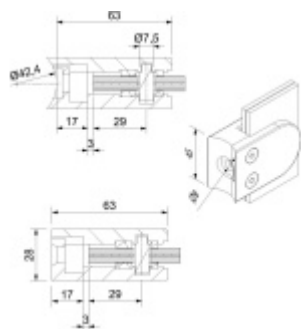

Produktový list

platný k 25. 4. 2026

luxusnikovani.cz
DELIVERED BY EFB

Držák skla AbP typ 5, 45x63 mm, Vzhled nerez 8 mm, Kulatý průměr 42,4 mm

ID produktu: 26675

Úchyt pro sklo na plochý nebo kulatý sloupek

Zamak s povrchem vzhled nerez

Použití pouze v interiéru!

Vhodné pro tloušťku skla 8-13,52 mm

Vrtání do skla 10 mm

Balení obsahuje držák + těsnění pro sklo

Součástí balení není spojovací materiál pro sloupek

Vaše cena bez DPH **10,53 €**

Vaše cena s DPH **12,74 €**

Zobrazit produkt

PŘÍSLUŠENSTVÍ

**Nerezový sloupek 995 mm,
rohový s přípravou pro
montáž úchytů na sklo 4xM8
závit**

Süd-Metall

OD 45,92 €

5 pracovních dní

**Nerezový sloupek 995mm,
středový s přípravou pro
montáž úchytů na sklo 4xM8
závit**

Süd-Metall

OD 45,92 €

5 pracovních dní

**Nerezový sloupek 995mm,
koncový s přípravou pro
montáž úchytů na sklo 2xM8
závit**