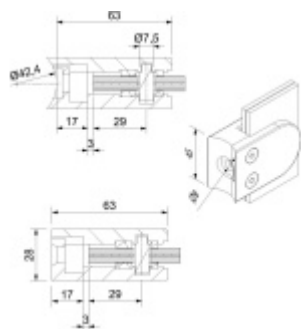

Produktový list

platný k 28. 4. 2026

luxusnikovani.cz
DELIVERED BY EFB

Držák skla AbP typ 5, 45x63 mm, Vzhled nerez 8 mm, Ploché sloupek

ID produktu: 26676

Úchyt pro sklo na ploché nebo kulatý sloupek

Zamak s povrchem vzhled nerez

Použití pouze v interiéru!

Vhodné pro tloušťku skla 8-13,52 mm

Vrtání do skla 10 mm

Balení obsahuje držák + těsnění pro sklo

Součástí balení není spojovací materiál pro sloupek

Vaše cena bez DPH

258 Kč

Vaše cena s DPH

312,18 Kč

Zobrazit produkt

PŘÍSLUŠENSTVÍ

**Nerezový sloupek 995 mm,
rohový s přípravou pro
montáž úchytů na sklo 4xM8
závit**

Süd-Metall

OD 1 125 Kč

5 pracovních dní

**Nerezový sloupek 995mm,
středový s přípravou pro
montáž úchytů na sklo 4xM8
závit**

Süd-Metall

OD 1 125 Kč

5 pracovních dní

**Nerezový sloupek 995mm,
koncový s přípravou pro
montáž úchytů na sklo 2xM8
závit**

Süd-Metall

OD 1 125 Kč

5 pracovních dní

**Šroub pro montáž držáku
skla**