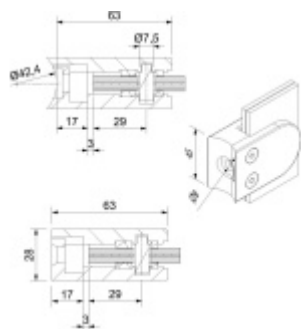

Produktový list

platný k 29. 4. 2026

luxusnikovani.cz
DELIVERED BY EFB

Držák skla AbP typ 5, 45x63 mm, Vzhled nerez 8 mm, Ploché sloupek

ID produktu: 26676

Úchyt pro sklo na ploché nebo kulatý sloupek

Zamak s povrchem vzhled nerez

Použití pouze v interiéru!

Vhodné pro tloušťku skla 8-13,52 mm

Vrtání do skla 10 mm

Balení obsahuje držák + těsnění pro sklo

Součástí balení není spojovací materiál pro sloupek

Vaše cena bez DPH **10,53 €**

Vaše cena s DPH **12,74 €**

Zobrazit produkt

PŘÍSLUŠENSTVÍ

**Nerezový sloupek 995 mm,
rohový s přípravou pro
montáž úchytů na sklo 4xM8
závit**

Süd-Metall

OD 45,92 €

5 pracovních dní

**Nerezový sloupek 995mm,
středový s přípravou pro
montáž úchytů na sklo 4xM8
závit**

Süd-Metall

OD 45,92 €

5 pracovních dní

**Nerezový sloupek 995mm,
koncový s přípravou pro
montáž úchytů na sklo 2xM8
závit**

Süd-Metall

OD 45,92 €

5 pracovních dní

**Šroub pro montáž držáku
skla**