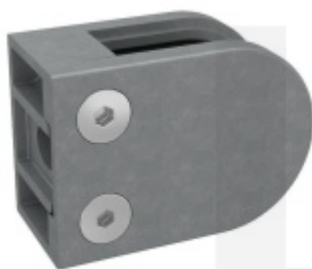

Držák skla AbP typ 5, 45x63 mm, Vzhled nerez 8,76 mm, Kulatý průměr 42,4 mm

ID produktu: 26677

Úchyt pro sklo na plochý nebo kulatý sloupek

Zamak s povrchem vzhled nerez

Použití pouze v interiéru!

Vhodné pro tloušťku skla 8-13,52 mm

Vrtání do skla 10 mm

Balení obsahuje držák + těsnění pro sklo

Součástí balení není spojovací materiál pro sloupek

Vaše cena bez DPH

258 Kč

Vaše cena s DPH

312,18 Kč

Zobrazit produkt

PŘÍSLUŠENSTVÍ

**Nerezový sloupek 995 mm,
rohový s přípravou pro
montáž úchytů na sklo 4xM8
závit**

Süd-Metall

OD 1 125 Kč

5 pracovních dní

**Nerezový sloupek 995mm,
středový s přípravou pro
montáž úchytů na sklo 4xM8
závit**

Süd-Metall

OD 1 125 Kč

5 pracovních dní

**Nerezový sloupek 995mm,
koncový s přípravou pro
montáž úchytů na sklo 2xM8
závit**

Süd-Metall

OD 1 125 Kč

5 pracovních dní

**Šroub pro montáž držáku
skla**