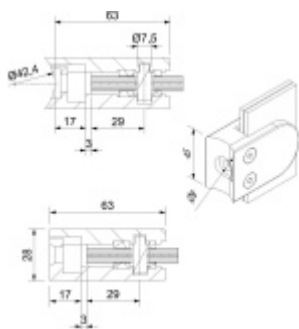

Držák skla AbP typ 5, 45x63 mm, Vzhled nerez 8,76 mm, Kulatý průměr 42,4 mm

ID produktu: 26677

Úchyt pro sklo na plochý nebo kulatý sloupek

Zamak s povrchem vzhled nerez

Použití pouze v interiéru!

Vhodné pro tloušťku skla 8-13,52 mm

Vrtání do skla 10 mm

Balení obsahuje držák + těsnění pro sklo

Součástí balení není spojovací materiál pro sloupek

Vaše cena bez DPH

258 Kč

Vaše cena s DPH

312,18 Kč

Zobrazit produkt

PŘÍSLUŠENSTVÍ

**Nerezový sloupek 995 mm,
rohový s přípravou pro
montáž úchytů na sklo 4xM8
závit**

Süd-Metall

OD 1 125 Kč

5 pracovních dní

**Nerezový sloupek 995mm,
středový s přípravou pro
montáž úchytů na sklo 4xM8
závit**

Süd-Metall

OD 1 125 Kč

5 pracovních dní

**Nerezový sloupek 995mm,
koncový s přípravou pro
montáž úchytů na sklo 2xM8
závit**

Süd-Metall

OD 1 125 Kč

5 pracovních dní

**Šroub pro montáž držáku
skla**