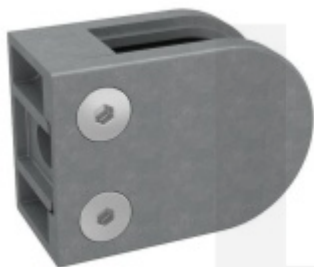

## Držák skla AbP typ 5, 45x63 mm, Vzhled nerez 8,76 mm, Kulatý průměr 42,4 mm

ID produktu: 26677

Úchyt pro sklo na plochý nebo kulatý sloupek

Zamak s povrchem vzhled nerez

Použití pouze v interiéru!

Vhodné pro tloušťku skla 8-13,52 mm

Vrtání do skla 10 mm

Balení obsahuje držák + těsnění pro sklo

Součástí balení není spojovací materiál pro sloupek

**Vaše cena bez DPH** **10,53 €**

Vaše cena s DPH **12,74 €**

Zobrazit produkt

## PŘÍSLUŠENSTVÍ

**Nerezový sloupek 995 mm,  
rohový s přípravou pro  
montáž úchytů na sklo 4xM8  
závit**

Süd-Metall

---

**OD 45,92 €**

5 pracovních dní

**Nerezový sloupek 995mm,  
středový s přípravou pro  
montáž úchytů na sklo 4xM8  
závit**

Süd-Metall

---

**OD 45,92 €**

5 pracovních dní

**Nerezový sloupek 995mm,  
koncový s přípravou pro  
montáž úchytů na sklo 2xM8  
závit**

Süd-Metall

---

**OD 45,92 €**