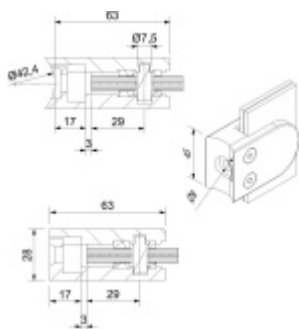

## Držák skla AbP typ 5, 45x63 mm, Vzhled nerez 8,76 mm, Kulatý průměr 42,4 mm

ID produktu: 26677

Úchyt pro sklo na plochý nebo kulatý sloupek

Zamak s povrchem vzhled nerez

Použití pouze v interiéru!

Vhodné pro tloušťku skla 8-13,52 mm

Vrtání do skla 10 mm

Balení obsahuje držák + těsnění pro sklo

Součástí balení není spojovací materiál pro sloupek

**Vaše cena bez DPH** **10,53 €**

Vaše cena s DPH **12,74 €**

Zobrazit produkt

## PŘÍSLUŠENSTVÍ

**Nerezový sloupek 995 mm,  
rohový s přípravou pro  
montáž úchytů na sklo 4xM8  
závit**

Süd-Metall

---

**OD 45,92 €**

5 pracovních dní

**Nerezový sloupek 995mm,  
středový s přípravou pro  
montáž úchytů na sklo 4xM8  
závit**

Süd-Metall

---

**OD 45,92 €**

5 pracovních dní

**Nerezový sloupek 995mm,  
koncový s přípravou pro  
montáž úchytů na sklo 2xM8  
závit**

Süd-Metall

---

**OD 45,92 €**