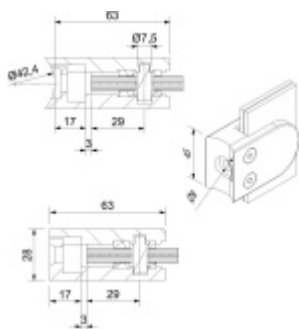

Držák skla AbP typ 5, 45x63 mm, Vzhled nerez 8,76 mm, Kulatý průměr 42,4 mm

ID produktu: 26677

Úchyt pro sklo na plochý nebo kulatý sloupek

Zamak s povrchem vzhled nerez

Použití pouze v interiéru!

Vhodné pro tloušťku skla 8-13,52 mm

Vrtání do skla 10 mm

Balení obsahuje držák + těsnění pro sklo

Součástí balení není spojovací materiál pro sloupek

Vaše cena bez DPH **10,53 €**

Vaše cena s DPH **12,74 €**

[Zobrazit produkt](#)

PŘÍSLUŠENSTVÍ

**Nerezový sloupek 995 mm,
rohový s přípravou pro
montáž úchytů na sklo 4xM8
závit**

Süd-Metall

OD 45,92 €

5 pracovních dní

**Nerezový sloupek 995mm,
středový s přípravou pro
montáž úchytů na sklo 4xM8
závit**

Süd-Metall

OD 45,92 €

5 pracovních dní

**Nerezový sloupek 995mm,
koncový s přípravou pro
montáž úchytů na sklo 2xM8
závit**

Süd-Metall

OD 45,92 €

5 pracovních dní

**Šroub pro montáž držáku
skla**