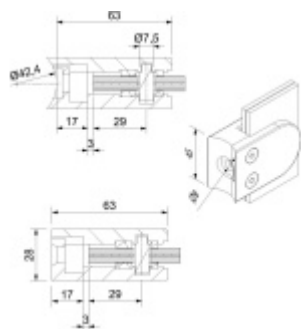

Produktový list

platný k 26. 4. 2026

luxusnikovani.cz
DELIVERED BY EFB

Držák skla AbP typ 5, 45x63 mm, Vzhled nerez 8,76 mm, Plochý sloupek

ID produktu: 26678

Úchyt pro sklo na plochý nebo kulatý sloupek

Zamak s povrchem vzhled nerez

Použití pouze v interiéru!

Vhodné pro tloušťku skla 8-13,52 mm

Vrtání do skla 10 mm

Balení obsahuje držák + těsnění pro sklo

Součástí balení není spojovací materiál pro sloupek

Vaše cena bez DPH

258 Kč

Vaše cena s DPH

312,18 Kč

Zobrazit produkt

PŘÍSLUŠENSTVÍ

**Nerezový sloupek 995 mm,
rohový s přípravou pro
montáž úchytů na sklo 4xM8
závit**

Süd-Metall

OD 1 125 Kč

5 pracovních dní

**Nerezový sloupek 995mm,
středový s přípravou pro
montáž úchytů na sklo 4xM8
závit**

Süd-Metall

OD 1 125 Kč

5 pracovních dní

**Nerezový sloupek 995mm,
koncový s přípravou pro
montáž úchytů na sklo 2xM8
závit**

Süd-Metall

OD 1 125 Kč

5 pracovních dní

**Šroub pro montáž držáku
skla**