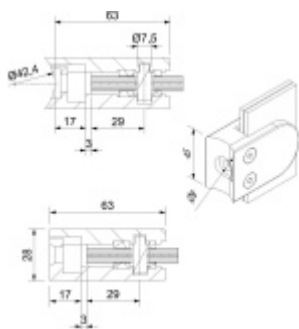

Držák skla AbP typ 5, 45x63 mm, Vzhled nerez 10 mm, Kulatý průměr 42,4 mm

ID produktu: 26679

Úchyt pro sklo na plochý nebo kulatý sloupek

Zamak s povrchem vzhled nerez

Použití pouze v interiéru!

Vhodné pro tloušťku skla 8-13,52 mm

Vrtání do skla 10 mm

Balení obsahuje držák + těsnění pro sklo

Součástí balení není spojovací materiál pro sloupek

Vaše cena bez DPH

258 Kč

Vaše cena s DPH

312,18 Kč

Zobrazit produkt

PŘÍSLUŠENSTVÍ

**Nerezový sloupek 995 mm,
rohový s přípravou pro
montáž úchytů na sklo 4xM8
závit**

Süd-Metall

OD 1 125 Kč

5 pracovních dní

**Nerezový sloupek 995mm,
středový s přípravou pro
montáž úchytů na sklo 4xM8
závit**

Süd-Metall

OD 1 125 Kč

5 pracovních dní

**Nerezový sloupek 995mm,
koncový s přípravou pro
montáž úchytů na sklo 2xM8
závit**

Süd-Metall

OD 1 125 Kč

5 pracovních dní

**Šroub pro montáž držáku
skla**