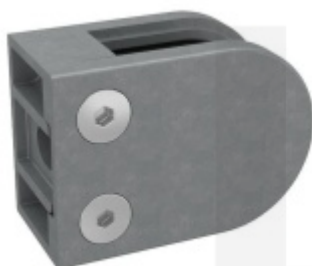

Držák skla AbP typ 5, 45x63 mm, Vzhled nerez 10 mm, Kulatý průměr 42,4 mm

ID produktu: 26679

Úchyt pro sklo na plochý nebo kulatý sloupek

Zamak s povrchem vzhled nerez

Použití pouze v interiéru!

Vhodné pro tloušťku skla 8-13,52 mm

Vrtání do skla 10 mm

Balení obsahuje držák + těsnění pro sklo

Součástí balení není spojovací materiál pro sloupek

Vaše cena bez DPH

258 Kč

Vaše cena s DPH

312,18 Kč

Zobrazit produkt

PŘÍSLUŠENSTVÍ

**Nerezový sloupek 995 mm,
rohový s přípravou pro
montáž úchytů na sklo 4xM8
závit**

Süd-Metall

OD 1 125 Kč

5 pracovních dní

**Nerezový sloupek 995mm,
středový s přípravou pro
montáž úchytů na sklo 4xM8
závit**

Süd-Metall

OD 1 125 Kč

5 pracovních dní

**Nerezový sloupek 995mm,
koncový s přípravou pro
montáž úchytů na sklo 2xM8
závit**

Süd-Metall

OD 1 125 Kč

5 pracovních dní

**Šroub pro montáž držáku
skla**