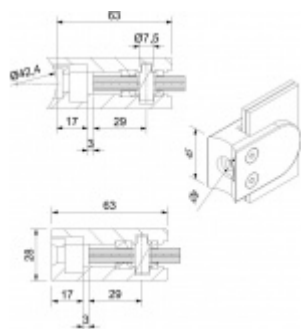

Produktový list

platný k 4. 12. 2022

luxusnikovani.cz
DELIVERED BY EFB

Držák skla AbP typ 5, 45x63 mm, Vzhled nerez Kulatý průměr 42,4 mm, 10 mm

Stalmetall

ID produktu: 26679

Úchyt pro sklo na plochý nebo kulatý sloupek

Zamak s povrchem vzhled nerez

Použití pouze v interiéru!

Vhodné pro tloušťku skla 8-13,52 mm

Vrtání do skla 10 mm

Balení obsahuje držák + těsnění pro sklo

Součástí balení není spojovací materiál pro sloupek

Vaše cena bez DPH

258 Kč

Vaše cena s DPH

312,18 Kč

Zobrazit produkt

PŘÍSLUŠENSTVÍ

Nerezový sloupek 995 mm, rohový s přípravou pro montáž úchytů na sklo 4xM8 závit

Süd-Metall

OD 1 206,4 Kč

5 pracovních dní

Nerezový sloupek 995mm, středový s přípravou pro montáž úchytů na sklo 4xM8 závit

Süd-Metall

OD 1 206,4 Kč

5 pracovních dní

Nerezový sloupek 995mm, koncový s přípravou pro montáž úchytů na sklo 2xM8 závit