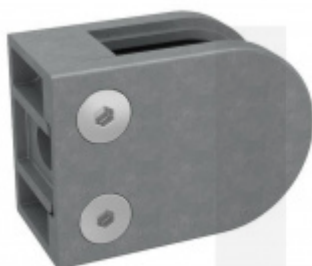

Produktový list

platný k 4. 12. 2022

luxusnikovani.cz
DELIVERED BY EFB

Držák skla AbP typ 5, 45x63 mm, Vzhled nerez Kulatý průměr 42,4 mm, 10 mm

Stalmetall

ID produktu: 26679

Úchyt pro sklo na plochý nebo kulatý sloupek

Zamak s povrchem vzhled nerez

Použití pouze v interiéru!

Vhodné pro tloušťku skla 8-13,52 mm

Vrtání do skla 10 mm

Balení obsahuje držák + těsnění pro sklo

Součástí balení není spojovací materiál pro sloupek

Vaše cena bez DPH

258 Kč

Vaše cena s DPH

312,18 Kč

Zobrazit produkt

PŘÍSLUŠENSTVÍ

Nerezový sloupek 995 mm, rohový s přípravou pro montáž úchytů na sklo 4xM8 závit

Süd-Metall

OD 1 206,4 Kč

5 pracovních dní

Nerezový sloupek 995mm, středový s přípravou pro montáž úchytů na sklo 4xM8 závit

Süd-Metall

OD 1 206,4 Kč

5 pracovních dní

Nerezový sloupek 995mm, koncový s přípravou pro montáž úchytů na sklo 2xM8 závit