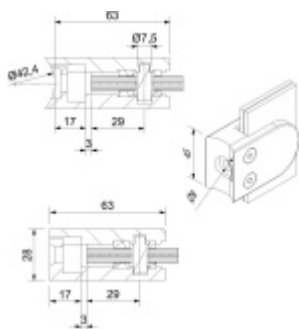

## Držák skla AbP typ 5, 45x63 mm, Vzhled nerez 10 mm, Kulatý průměr 42,4 mm

ID produktu: 26679

Úchyt pro sklo na plochý nebo kulatý sloupek

Zamak s povrchem vzhled nerez

Použití pouze v interiéru!

Vhodné pro tloušťku skla 8-13,52 mm

Vrtání do skla 10 mm

Balení obsahuje držák + těsnění pro sklo

Součástí balení není spojovací materiál pro sloupek

**Vaše cena bez DPH** **10,53 €**

Vaše cena s DPH **12,74 €**

Zobrazit produkt

## PŘÍSLUŠENSTVÍ

**Nerezový sloupek 995 mm,  
rohový s přípravou pro  
montáž úchytů na sklo 4xM8  
závit**

Süd-Metall

---

**OD 45,92 €**

5 pracovních dní

**Nerezový sloupek 995mm,  
středový s přípravou pro  
montáž úchytů na sklo 4xM8  
závit**

Süd-Metall

---

**OD 45,92 €**

5 pracovních dní

**Nerezový sloupek 995mm,  
koncový s přípravou pro  
montáž úchytů na sklo 2xM8  
závit**

Süd-Metall

---

**OD 45,92 €**