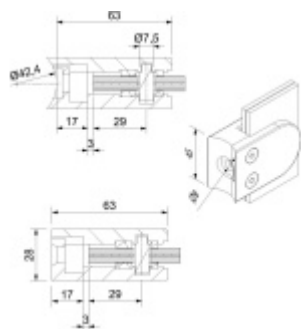

Produktový list

platný k 16. 5. 2026

luxusnikovani.cz
DELIVERED BY EFB

Držák skla AbP typ 5, 45x63 mm, Vzhled nerez 10 mm, Plochý sloupek

ID produktu: 26680

Úchyt pro sklo na plochý nebo kulatý sloupek

Zamak s povrchem vzhled nerez

Použití pouze v interiéru!

Vhodné pro tloušťku skla 8-13,52 mm

Vrtání do skla 10 mm

Balení obsahuje držák + těsnění pro sklo

Součástí balení není spojovací materiál pro sloupek

Vaše cena bez DPH

258 Kč

Vaše cena s DPH

312,18 Kč

Zobrazit produkt

PŘÍSLUŠENSTVÍ

**Nerezový sloupek 995 mm,
rohový s přípravou pro
montáž úchytů na sklo 4xM8
závit**

Süd-Metall

OD 1 125 Kč

5 pracovních dní

**Nerezový sloupek 995mm,
středový s přípravou pro
montáž úchytů na sklo 4xM8
závit**

Süd-Metall

OD 1 125 Kč

5 pracovních dní

**Nerezový sloupek 995mm,
koncový s přípravou pro
montáž úchytů na sklo 2xM8
závit**

Süd-Metall

OD 1 125 Kč

5 pracovních dní

**Šroub pro montáž držáku
skla**