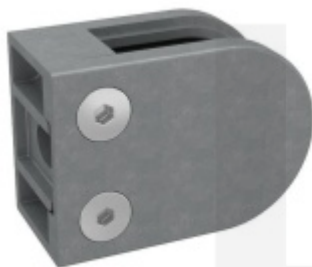

Produktový list

platný k 16. 5. 2026

luxusnikovani.cz
DELIVERED BY EFB

Držák skla AbP typ 5, 45x63 mm, Vzhled nerez 10 mm, Plochý sloupek

ID produktu: 26680

Úchyt pro sklo na plochý nebo kulatý sloupek

Zamak s povrchem vzhled nerez

Použití pouze v interiéru!

Vhodné pro tloušťku skla 8-13,52 mm

Vrtání do skla 10 mm

Balení obsahuje držák + těsnění pro sklo

Součástí balení není spojovací materiál pro sloupek

Vaše cena bez DPH

258 Kč

Vaše cena s DPH

312,18 Kč

Zobrazit produkt

PŘÍSLUŠENSTVÍ

**Nerezový sloupek 995 mm,
rohový s přípravou pro
montáž úchytů na sklo 4xM8
závit**

Süd-Metall

OD 1 125 Kč

5 pracovních dní

**Nerezový sloupek 995mm,
středový s přípravou pro
montáž úchytů na sklo 4xM8
závit**

Süd-Metall

OD 1 125 Kč

5 pracovních dní

**Nerezový sloupek 995mm,
koncový s přípravou pro
montáž úchytů na sklo 2xM8
závit**

Süd-Metall

OD 1 125 Kč

5 pracovních dní

**Šroub pro montáž držáku
skla**