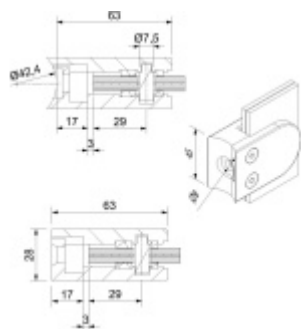

Držák skla AbP typ 5, 45x63 mm, Vzhled nerez 10 mm, Plochý sloupek

ID produktu: 26680

Úchyt pro sklo na plochý nebo kulatý sloupek

Zamak s povrchem vzhled nerez

Použití pouze v interiéru!

Vhodné pro tloušťku skla 8-13,52 mm

Vrtání do skla 10 mm

Balení obsahuje držák + těsnění pro sklo

Součástí balení není spojovací materiál pro sloupek

Vaše cena bez DPH **10,53 €**

Vaše cena s DPH **12,74 €**

Zobrazit produkt

PŘÍSLUŠENSTVÍ

**Nerezový sloupek 995 mm,
rohový s přípravou pro
montáž úchytů na sklo 4xM8
závit**

Süd-Metall

OD 45,92 €

5 pracovních dní

**Nerezový sloupek 995mm,
středový s přípravou pro
montáž úchytů na sklo 4xM8
závit**

Süd-Metall

OD 45,92 €

5 pracovních dní

**Nerezový sloupek 995mm,
koncový s přípravou pro
montáž úchytů na sklo 2xM8
závit**