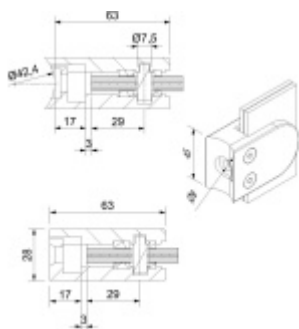

Držák skla AbP typ 5, 45x63 mm, Vzhled nerez 10,76 mm, Ploché sloupek

ID produktu: 26682

Úchyt pro sklo na ploché nebo kulatý sloupek

Zamak s povrchem vzhled nerez

Použití pouze v interiéru!

Vhodné pro tloušťku skla 8-13,52 mm

Vrtání do skla 10 mm

Balení obsahuje držák + těsnění pro sklo

Součástí balení není spojovací materiál pro sloupek

Vaše cena bez DPH

258 Kč

Vaše cena s DPH

312,18 Kč

Zobrazit produkt

PŘÍSLUŠENSTVÍ

**Nerezový sloupek 995 mm,
rohový s přípravou pro
montáž úchytů na sklo 4xM8
závit**

Süd-Metall

OD 1 125 Kč

5 pracovních dní

**Nerezový sloupek 995mm,
středový s přípravou pro
montáž úchytů na sklo 4xM8
závit**

Süd-Metall

OD 1 125 Kč

5 pracovních dní

**Nerezový sloupek 995mm,
koncový s přípravou pro
montáž úchytů na sklo 2xM8
závit**

Süd-Metall

OD 1 125 Kč

5 pracovních dní

**Šroub pro montáž držáku
skla**