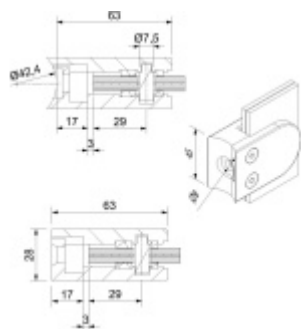

## Držák skla AbP typ 5, 45x63 mm, Vzhled nerez 10,76 mm, Ploché sloupek

ID produktu: 26682

Úchyt pro sklo na ploché nebo kulatý sloupek

Zamak s povrchem vzhled nerez

Použití pouze v interiéru!

Vhodné pro tloušťku skla 8-13,52 mm

Vrtání do skla 10 mm

Balení obsahuje držák + těsnění pro sklo

Součástí balení není spojovací materiál pro sloupek

**Vaše cena bez DPH** **10,53 €**

Vaše cena s DPH **12,74 €**

Zobrazit produkt

## PŘÍSLUŠENSTVÍ

**Nerezový sloupek 995 mm,  
rohový s přípravou pro  
montáž úchytů na sklo 4xM8  
závit**

Süd-Metall

---

**OD 45,92 €**

5 pracovních dní

**Nerezový sloupek 995mm,  
středový s přípravou pro  
montáž úchytů na sklo 4xM8  
závit**

Süd-Metall

---

**OD 45,92 €**

5 pracovních dní

**Nerezový sloupek 995mm,  
koncový s přípravou pro  
montáž úchytů na sklo 2xM8  
závit**

Süd-Metall

---

**OD 45,92 €**