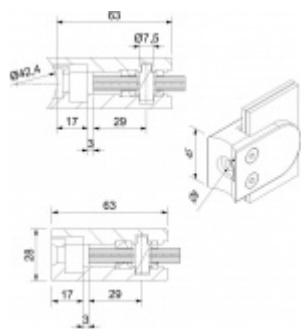

## Držák skla AbP typ 5, 45x63 mm, Zinek bez povrchu Kulatý průměr 48,3 mm, 13,52 mm

ID produktu: 26699

Úchyt pro sklo na plochý nebo kulatý sloupek

Zinková slitina bez povrchové úpravy

Vhodné pro tloušťku skla 8-13,52 mm

Vrtání do skla 10 mm

Balení obsahuje držák + těsnění pro sklo

Součástí balení není spojovací materiál pro sloupek

**Vaše cena bez DPH**

**198 Kč**

Vaše cena s DPH

239,58 Kč

Zobrazit produkt

# PŘÍSLUŠENSTVÍ

**Nerezový sloupek 995 mm, rohový s přípravou pro montáž úchytů na sklo 4xM8 závit**

Süd-Metall

---

**OD 1 200 Kč**

5 pracovních dní

**Nerezový sloupek 995mm, středový s přípravou pro montáž úchytů na sklo 4xM8 závit**

Süd-Metall

---

**OD 1 200 Kč**

5 pracovních dní

**Nerezový sloupek 995mm, koncový s přípravou pro montáž úchytů na sklo 2xM8 závit**

Süd-Metall

---

**OD 1 200 Kč**