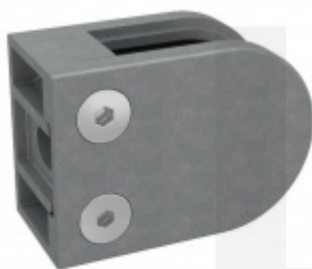

## Držák skla AbP typ 5, 45x63 mm, Zinek bez povrchu Kulatý průměr 48,3 mm, 13,52 mm

ID produktu: 26699

Úchyt pro sklo na plochý nebo kulatý sloupek

Zinková slitina bez povrchové úpravy

Vhodné pro tloušťku skla 8-13,52 mm

Vrtání do skla 10 mm

Balení obsahuje držák + těsnění pro sklo

Součástí balení není spojovací materiál pro sloupek

**Vaše cena bez DPH**

**198 Kč**

Vaše cena s DPH

239,58 Kč

Zobrazit produkt

# PŘÍSLUŠENSTVÍ

**Nerezový sloupek 995 mm, rohový s přípravou pro montáž úchytů na sklo 4xM8 závit**

Süd-Metall

---

**OD 1 200 Kč**

5 pracovních dní

**Nerezový sloupek 995mm, středový s přípravou pro montáž úchytů na sklo 4xM8 závit**

Süd-Metall

---

**OD 1 200 Kč**

5 pracovních dní

**Nerezový sloupek 995mm, koncový s přípravou pro montáž úchytů na sklo 2xM8 závit**

Süd-Metall

---

**OD 1 200 Kč**