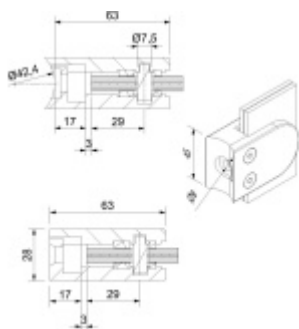

### Držák skla AbP typ 5, 45x63 mm, Zinek bez povrchu 13,52 mm, Kulatý průměr 48,3 mm

ID produktu: 26699

Úchyt pro sklo na plochý nebo kulatý sloupek

Zinková slitina bez povrchové úpravy

Vhodné pro tloušťku skla 8-13,52 mm

Vrtání do skla 10 mm

Balení obsahuje držák + těsnění pro sklo

Součástí balení není spojovací materiál pro sloupek

**Vaše cena bez DPH**

**198 Kč**

Vaše cena s DPH

239,58 Kč

Zobrazit produkt

## PŘÍSLUŠENSTVÍ

**Nerezový sloupek 995 mm,  
rohový s přípravou pro  
montáž úchytů na sklo 4xM8  
závit**

Süd-Metall

---

**OD 1 125 Kč**

5 pracovních dní

**Nerezový sloupek 995mm,  
středový s přípravou pro  
montáž úchytů na sklo 4xM8  
závit**

Süd-Metall

---

**OD 1 125 Kč**

5 pracovních dní

**Nerezový sloupek 995mm,  
koncový s přípravou pro  
montáž úchytů na sklo 2xM8  
závit**

Süd-Metall

---

**OD 1 125 Kč**