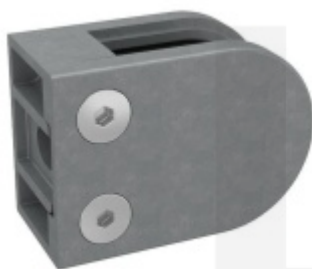

### Držák skla AbP typ 5, 45x63 mm, Zinek bez povrchu 13,52 mm, Kulatý průměr 48,3 mm

ID produktu: 26699

Úchyt pro sklo na plochý nebo kulatý sloupek

Zinková slitina bez povrchové úpravy

Vhodné pro tloušťku skla 8-13,52 mm

Vrtání do skla 10 mm

Balení obsahuje držák + těsnění pro sklo

Součástí balení není spojovací materiál pro sloupek

**Vaše cena bez DPH**

**198 Kč**

Vaše cena s DPH

239,58 Kč

Zobrazit produkt

## PŘÍSLUŠENSTVÍ

**Nerezový sloupek 995 mm,  
rohový s přípravou pro  
montáž úchytů na sklo 4xM8  
závit**

Süd-Metall

---

**OD 1 125 Kč**

5 pracovních dní

**Nerezový sloupek 995mm,  
středový s přípravou pro  
montáž úchytů na sklo 4xM8  
závit**

Süd-Metall

---

**OD 1 125 Kč**

5 pracovních dní

**Nerezový sloupek 995mm,  
koncový s přípravou pro  
montáž úchytů na sklo 2xM8  
závit**

Süd-Metall

---

**OD 1 125 Kč**