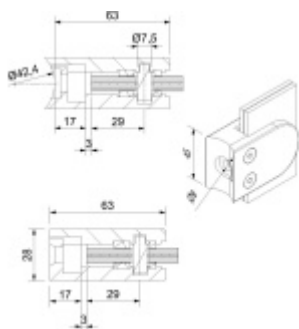

## Držák skla AbP typ 5, 45x63 mm, Zinek bez povrchu 13,52 mm, Kulatý průměr 48,3 mm

ID produktu: 26699

Úchyt pro sklo na plochý nebo kulatý sloupek

Zinková slitina bez povrchové úpravy

Vhodné pro tloušťku skla 8-13,52 mm

Vrtání do skla 10 mm

Balení obsahuje držák + těsnění pro sklo

Součástí balení není spojovací materiál pro sloupek

**Vaše cena bez DPH**

**8,08 €**

Vaše cena s DPH

9,78 €

Zobrazit produkt

## PŘÍSLUŠENSTVÍ

**Nerezový sloupek 995 mm,  
rohový s přípravou pro  
montáž úchytů na sklo 4xM8  
závit**

Süd-Metall

---

**OD 45,92 €**

5 pracovních dní

**Nerezový sloupek 995mm,  
středový s přípravou pro  
montáž úchytů na sklo 4xM8  
závit**

Süd-Metall

---

**OD 45,92 €**

5 pracovních dní

**Nerezový sloupek 995mm,  
koncový s přípravou pro  
montáž úchytů na sklo 2xM8  
závit**

Süd-Metall

---

**OD 45,92 €**