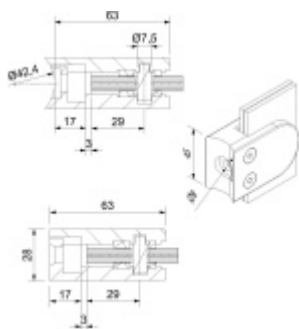

Produktový list

platný k 24. 2. 2026

luxusnikovani.cz
DELIVERED BY EFB

Držák skla AbP typ 5, 45x63 mm, Zinek bez povrchu 11,52 mm, Kulatý průměr 48,3 mm

ID produktu: 26701

Úchyt pro sklo na plochý nebo kulatý sloupek

Zinková slitina bez povrchové úpravy

Vhodné pro tloušťku skla 8-13,52 mm

Vrtání do skla 10 mm

Balení obsahuje držák + těsnění pro sklo

Součástí balení není spojovací materiál pro sloupek

Vaše cena bez DPH

198 Kč

Vaše cena s DPH

239,58 Kč

Zobrazit produkt

PŘÍSLUŠENSTVÍ

**Nerezový sloupek 995 mm,
rohový s přípravou pro
montáž úchytů na sklo 4xM8
závit**

Süd-Metall

OD 1 505 Kč

5 pracovních dní

**Nerezový sloupek 995mm,
středový s přípravou pro
montáž úchytů na sklo 4xM8
závit**

Süd-Metall

OD 1 498 Kč

5 pracovních dní

**Nerezový sloupek 995mm,
koncový s přípravou pro
montáž úchytů na sklo 2xM8
závit**