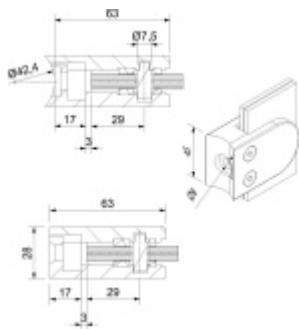

Produktový list

platný k 27. 4. 2026

luxusnikovani.cz
DELIVERED BY EFB

Držák skla AbP typ 5, 45x63 mm, Zinek bez povrchu 11,52 mm, Kulatý průměr 48,3 mm

ID produktu: 26701

Úchyt pro sklo na plochý nebo kulatý sloupek

Zinková slitina bez povrchové úpravy

Vhodné pro tloušťku skla 8-13,52 mm

Vrtání do skla 10 mm

Balení obsahuje držák + těsnění pro sklo

Součástí balení není spojovací materiál pro sloupek

Vaše cena bez DPH

198 Kč

Vaše cena s DPH

239,58 Kč

Zobrazit produkt

PŘÍSLUŠENSTVÍ

**Nerezový sloupek 995 mm,
rohový s přípravou pro
montáž úchytů na sklo 4xM8
závit**

Süd-Metall

OD 1 125 Kč

5 pracovních dní

**Nerezový sloupek 995mm,
středový s přípravou pro
montáž úchytů na sklo 4xM8
závit**

Süd-Metall

OD 1 125 Kč

5 pracovních dní

**Nerezový sloupek 995mm,
koncový s přípravou pro
montáž úchytů na sklo 2xM8
závit**