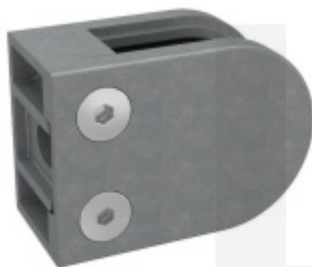

Produktový list

platný k 27. 4. 2026

luxusnikovani.cz
DELIVERED BY EFB

Držák skla AbP typ 5, 45x63 mm, Zinek bez povrchu 11,52 mm, Kulatý průměr 48,3 mm

ID produktu: 26701

Úchyt pro sklo na plochý nebo kulatý sloupek

Zinková slitina bez povrchové úpravy

Vhodné pro tloušťku skla 8-13,52 mm

Vrtání do skla 10 mm

Balení obsahuje držák + těsnění pro sklo

Součástí balení není spojovací materiál pro sloupek

Vaše cena bez DPH

198 Kč

Vaše cena s DPH

239,58 Kč

Zobrazit produkt

PŘÍSLUŠENSTVÍ

**Nerezový sloupek 995 mm,
rohový s přípravou pro
montáž úchytů na sklo 4xM8
závit**

Süd-Metall

OD 1 125 Kč

5 pracovních dní

**Nerezový sloupek 995mm,
středový s přípravou pro
montáž úchytů na sklo 4xM8
závit**

Süd-Metall

OD 1 125 Kč

5 pracovních dní

**Nerezový sloupek 995mm,
koncový s přípravou pro
montáž úchytů na sklo 2xM8
závit**