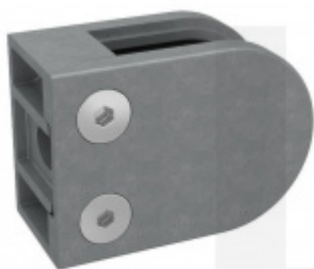

## Držák skla AbP typ 5, 45x63 mm, Zinek bez povrchu Kulatý průměr 48,3 mm, 11,52 mm

ID produktu: 26701

Úchyt pro sklo na plochý nebo kulatý sloupek

Zinková slitina bez povrchové úpravy

Vhodné pro tloušťku skla 8-13,52 mm

Vrtání do skla 10 mm

Balení obsahuje držák + těsnění pro sklo

Součástí balení není spojovací materiál pro sloupek

**Vaše cena bez DPH**

**198 Kč**

Vaše cena s DPH

239,58 Kč

Zobrazit produkt

# PŘÍSLUŠENSTVÍ

**Nerezový sloupek 995 mm, rohový s přípravou pro montáž úchytů na sklo 4xM8 závit**

Süd-Metall

---

**OD 1 200 Kč**

5 pracovních dní

**Nerezový sloupek 995mm, středový s přípravou pro montáž úchytů na sklo 4xM8 závit**

Süd-Metall

---

**OD 1 200 Kč**

5 pracovních dní

**Nerezový sloupek 995mm, koncový s přípravou pro montáž úchytů na sklo 2xM8 závit**

Süd-Metall

---

**OD 1 200 Kč**