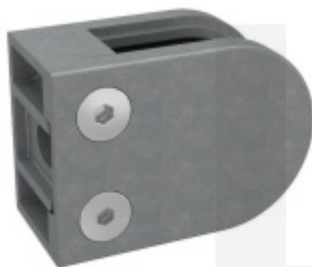

Produktový list

platný k 27. 4. 2026

luxusnikovani.cz
DELIVERED BY EFB

Držák skla AbP typ 5, 45x63 mm, Zinek bez povrchu 11,52 mm, Kulatý průměr 48,3 mm

ID produktu: 26701

Úchyt pro sklo na plochý nebo kulatý sloupek

Zinková slitina bez povrchové úpravy

Vhodné pro tloušťku skla 8-13,52 mm

Vrtání do skla 10 mm

Balení obsahuje držák + těsnění pro sklo

Součástí balení není spojovací materiál pro sloupek

Vaše cena bez DPH

8,08 €

Vaše cena s DPH

9,78 €

Zobrazit produkt

PŘÍSLUŠENSTVÍ

**Nerezový sloupek 995 mm,
rohový s přípravou pro
montáž úchytů na sklo 4xM8
závit**

Süd-Metall

OD 45,92 €

5 pracovních dní

**Nerezový sloupek 995mm,
středový s přípravou pro
montáž úchytů na sklo 4xM8
závit**

Süd-Metall

OD 45,92 €

5 pracovních dní

**Nerezový sloupek 995mm,
koncový s přípravou pro
montáž úchytů na sklo 2xM8
závit**