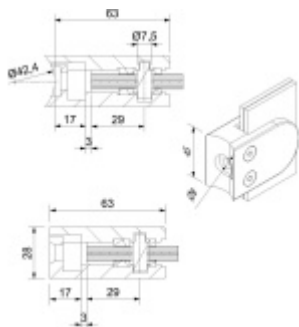

Produktový list

platný k 27. 4. 2026

luxusnikovani.cz
DELIVERED BY EFB

Držák skla AbP typ 5, 45x63 mm, Zinek bez povrchu 11,52 mm, Kulatý průměr 48,3 mm

ID produktu: 26701

Úchyt pro sklo na plochý nebo kulatý sloupek

Zinková slitina bez povrchové úpravy

Vhodné pro tloušťku skla 8-13,52 mm

Vrtání do skla 10 mm

Balení obsahuje držák + těsnění pro sklo

Součástí balení není spojovací materiál pro sloupek

Vaše cena bez DPH

8,08 €

Vaše cena s DPH

9,78 €

Zobrazit produkt

PŘÍSLUŠENSTVÍ

**Nerezový sloupek 995 mm,
rohový s přípravou pro
montáž úchytů na sklo 4xM8
závit**

Süd-Metall

OD 45,92 €

5 pracovních dní

**Nerezový sloupek 995mm,
středový s přípravou pro
montáž úchytů na sklo 4xM8
závit**

Süd-Metall

OD 45,92 €

5 pracovních dní

**Nerezový sloupek 995mm,
koncový s přípravou pro
montáž úchytů na sklo 2xM8
závit**