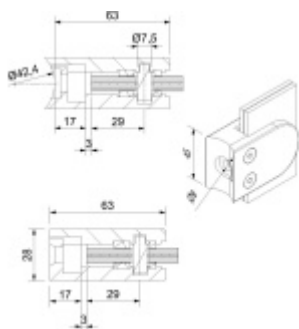

Produktový list

platný k 27. 4. 2026

luxusnikovani.cz
DELIVERED BY EFB

Držák skla AbP typ 5, 45x63 mm, Zinek bez povrchu 10,76 mm, Kulatý průměr 48,3 mm

ID produktu: 26702

Úchyt pro sklo na plochý nebo kulatý sloupek

Zinková slitina bez povrchové úpravy

Vhodné pro tloušťku skla 8-13,52 mm

Vrtání do skla 10 mm

Balení obsahuje držák + těsnění pro sklo

Součástí balení není spojovací materiál pro sloupek

Vaše cena bez DPH

8,08 €

Vaše cena s DPH

9,78 €

Zobrazit produkt

PŘÍSLUŠENSTVÍ

**Nerezový sloupek 995 mm,
rohový s přípravou pro
montáž úchytů na sklo 4xM8
závit**

Süd-Metall

OD 45,92 €

5 pracovních dní

**Nerezový sloupek 995mm,
středový s přípravou pro
montáž úchytů na sklo 4xM8
závit**

Süd-Metall

OD 45,92 €

5 pracovních dní

**Nerezový sloupek 995mm,
koncový s přípravou pro
montáž úchytů na sklo 2xM8
závit**