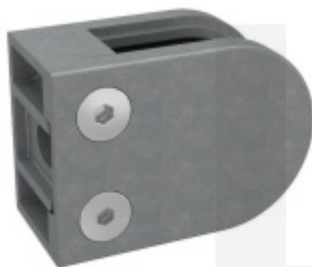

Produktový list

platný k 27. 4. 2026

luxusnikovani.cz
DELIVERED BY EFB

Držák skla AbP typ 5, 45x63 mm, Zinek bez povrchu 10,76 mm, Kulatý průměr 48,3 mm

ID produktu: 26702

Úchyt pro sklo na plochý nebo kulatý sloupek

Zinková slitina bez povrchové úpravy

Vhodné pro tloušťku skla 8-13,52 mm

Vrtání do skla 10 mm

Balení obsahuje držák + těsnění pro sklo

Součástí balení není spojovací materiál pro sloupek

Vaše cena bez DPH

8,08 €

Vaše cena s DPH

9,78 €

Zobrazit produkt

PŘÍSLUŠENSTVÍ

**Nerezový sloupek 995 mm,
rohový s přípravou pro
montáž úchytů na sklo 4xM8
závit**

Süd-Metall

OD 45,92 €

5 pracovních dní

**Nerezový sloupek 995mm,
středový s přípravou pro
montáž úchytů na sklo 4xM8
závit**

Süd-Metall

OD 45,92 €

5 pracovních dní

**Nerezový sloupek 995mm,
koncový s přípravou pro
montáž úchytů na sklo 2xM8
závit**