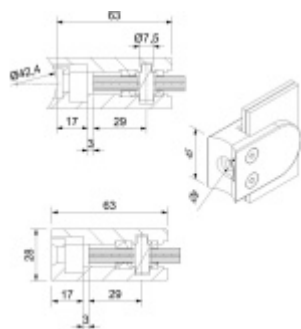

Produktový list

platný k 30. 4. 2026

luxusnikovani.cz
DELIVERED BY EFB

Držák skla AbP typ 5, 45x63 mm, Zinek bez povrchu 10 mm, Kulatý průměr 48,3 mm

ID produktu: 26703

Úchyt pro sklo na plochý nebo kulatý sloupek

Zinková slitina bez povrchové úpravy

Vhodné pro tloušťku skla 8-13,52 mm

Vrtání do skla 10 mm

Balení obsahuje držák + těsnění pro sklo

Součástí balení není spojovací materiál pro sloupek

Vaše cena bez DPH

198 Kč

Vaše cena s DPH

239,58 Kč

Zobrazit produkt

PŘÍSLUŠENSTVÍ

**Nerezový sloupek 995 mm,
rohový s přípravou pro
montáž úchytů na sklo 4xM8
závit**

Süd-Metall

OD 1 125 Kč

5 pracovních dní

**Nerezový sloupek 995mm,
středový s přípravou pro
montáž úchytů na sklo 4xM8
závit**

Süd-Metall

OD 1 125 Kč

5 pracovních dní

**Nerezový sloupek 995mm,
koncový s přípravou pro
montáž úchytů na sklo 2xM8
závit**