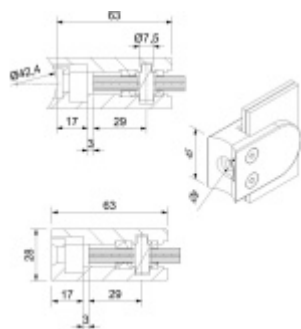

Produktový list

platný k 27. 4. 2026

luxusnikovani.cz
DELIVERED BY EFB

Držák skla AbP typ 5, 45x63 mm, Zinek bez povrchu 10 mm, Kulatý průměr 48,3 mm

ID produktu: 26703

Úchyt pro sklo na plochý nebo kulatý sloupek

Zinková slitina bez povrchové úpravy

Vhodné pro tloušťku skla 8-13,52 mm

Vrtání do skla 10 mm

Balení obsahuje držák + těsnění pro sklo

Součástí balení není spojovací materiál pro sloupek

Vaše cena bez DPH

8,08 €

Vaše cena s DPH

9,78 €

Zobrazit produkt

PŘÍSLUŠENSTVÍ

**Nerezový sloupek 995 mm,
rohový s přípravou pro
montáž úchytů na sklo 4xM8
závit**

Süd-Metall

OD 45,92 €

5 pracovních dní

**Nerezový sloupek 995mm,
středový s přípravou pro
montáž úchytů na sklo 4xM8
závit**

Süd-Metall

OD 45,92 €

5 pracovních dní

**Nerezový sloupek 995mm,
koncový s přípravou pro
montáž úchytů na sklo 2xM8
závit**