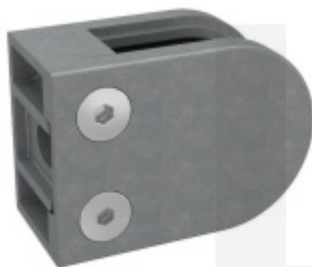

Produktový list

platný k 27. 4. 2026

luxusnikovani.cz
DELIVERED BY EFB

Držák skla AbP typ 5, 45x63 mm, Zinek bez povrchu 8,76 mm, Kulatý průměr 48,3 mm

ID produktu: 26704

Úchyt pro sklo na plochý nebo kulatý sloupek

Zinková slitina bez povrchové úpravy

Vhodné pro tloušťku skla 8-13,52 mm

Vrtání do skla 10 mm

Balení obsahuje držák + těsnění pro sklo

Součástí balení není spojovací materiál pro sloupek

Vaše cena bez DPH

8,08 €

Vaše cena s DPH

9,78 €

Zobrazit produkt

PŘÍSLUŠENSTVÍ

**Nerezový sloupek 995 mm,
rohový s přípravou pro
montáž úchytů na sklo 4xM8
závit**

Süd-Metall

OD 45,92 €

5 pracovních dní

**Nerezový sloupek 995mm,
středový s přípravou pro
montáž úchytů na sklo 4xM8
závit**

Süd-Metall

OD 45,92 €

5 pracovních dní

**Nerezový sloupek 995mm,
koncový s přípravou pro
montáž úchytů na sklo 2xM8
závit**