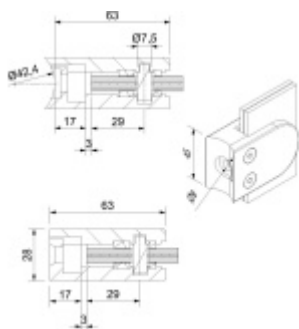

Produktový list

platný k 27. 4. 2026

luxusnikovani.cz
DELIVERED BY EFB

Držák skla AbP typ 5, 45x63 mm, Zinek bez povrchu 8,76 mm, Kulatý průměr 48,3 mm

ID produktu: 26704

Úchyt pro sklo na plochý nebo kulatý sloupek

Zinková slitina bez povrchové úpravy

Vhodné pro tloušťku skla 8-13,52 mm

Vrtání do skla 10 mm

Balení obsahuje držák + těsnění pro sklo

Součástí balení není spojovací materiál pro sloupek

Vaše cena bez DPH

8,08 €

Vaše cena s DPH

9,78 €

Zobrazit produkt

PŘÍSLUŠENSTVÍ

**Nerezový sloupek 995 mm,
rohový s přípravou pro
montáž úchytů na sklo 4xM8
závit**

Süd-Metall

OD 45,92 €

5 pracovních dní

**Nerezový sloupek 995mm,
středový s přípravou pro
montáž úchytů na sklo 4xM8
závit**

Süd-Metall

OD 45,92 €

5 pracovních dní

**Nerezový sloupek 995mm,
koncový s přípravou pro
montáž úchytů na sklo 2xM8
závit**