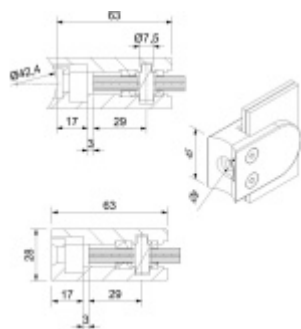

Produktový list

platný k 28. 4. 2026

luxusnikovani.cz
DELIVERED BY EFB

Držák skla AbP typ 5, 45x63 mm, Zinek bez povrchu 8 mm, Kulatý průměr 48,3 mm

ID produktu: 26705

Úchyt pro sklo na plochý nebo kulatý sloupek

Zinková slitina bez povrchové úpravy

Vhodné pro tloušťku skla 8-13,52 mm

Vrtání do skla 10 mm

Balení obsahuje držák + těsnění pro sklo

Součástí balení není spojovací materiál pro sloupek

Vaše cena bez DPH

198 Kč

Vaše cena s DPH

239,58 Kč

Zobrazit produkt

PŘÍSLUŠENSTVÍ

**Nerezový sloupek 995 mm,
rohový s přípravou pro
montáž úchytů na sklo 4xM8
závit**

Süd-Metall

OD 1 125 Kč

5 pracovních dní

**Nerezový sloupek 995mm,
středový s přípravou pro
montáž úchytů na sklo 4xM8
závit**

Süd-Metall

OD 1 125 Kč

5 pracovních dní

**Nerezový sloupek 995mm,
koncový s přípravou pro
montáž úchytů na sklo 2xM8
závit**