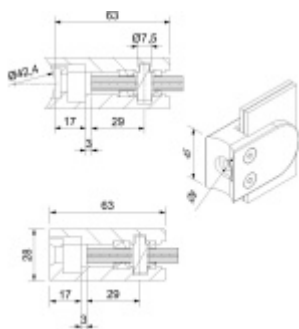

Produktový list

platný k 27. 4. 2026

luxusnikovani.cz
DELIVERED BY EFB

Držák skla AbP typ 5, 45x63 mm, Zinek bez povrchu 8 mm, Kulatý průměr 48,3 mm

ID produktu: 26705

Úchyt pro sklo na plochý nebo kulatý sloupek

Zinková slitina bez povrchové úpravy

Vhodné pro tloušťku skla 8-13,52 mm

Vrtání do skla 10 mm

Balení obsahuje držák + těsnění pro sklo

Součástí balení není spojovací materiál pro sloupek

Vaše cena bez DPH

8,08 €

Vaše cena s DPH

9,78 €

Zobrazit produkt

PŘÍSLUŠENSTVÍ

**Nerezový sloupek 995 mm,
rohový s přípravou pro
montáž úchytů na sklo 4xM8
závit**

Süd-Metall

OD 45,92 €

5 pracovních dní

**Nerezový sloupek 995mm,
středový s přípravou pro
montáž úchytů na sklo 4xM8
závit**

Süd-Metall

OD 45,92 €

5 pracovních dní

**Nerezový sloupek 995mm,
koncový s přípravou pro
montáž úchytů na sklo 2xM8
závit**