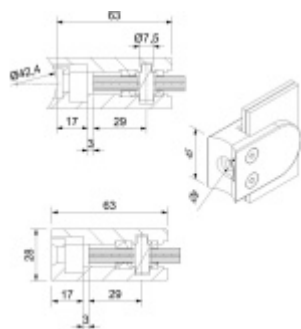

Produktový list

platný k 30. 4. 2026

luxusnikovani.cz
DELIVERED BY EFB

Držák skla AbP typ 5, 45x63 mm, Zinek bez povrchu 12 mm, Kulatý průměr 48,3 mm

ID produktu: 26706

Úchyt pro sklo na plochý nebo kulatý sloupek

Zinková slitina bez povrchové úpravy

Vhodné pro tloušťku skla 8-13,52 mm

Vrtání do skla 10 mm

Balení obsahuje držák + těsnění pro sklo

Součástí balení není spojovací materiál pro sloupek

Vaše cena bez DPH

198 Kč

Vaše cena s DPH

239,58 Kč

Zobrazit produkt

PŘÍSLUŠENSTVÍ

**Nerezový sloupek 995 mm,
rohový s přípravou pro
montáž úchytů na sklo 4xM8
závit**

Süd-Metall

OD 1 125 Kč

5 pracovních dní

**Nerezový sloupek 995mm,
středový s přípravou pro
montáž úchytů na sklo 4xM8
závit**

Süd-Metall

OD 1 125 Kč

5 pracovních dní

**Nerezový sloupek 995mm,
koncový s přípravou pro
montáž úchytů na sklo 2xM8
závit**