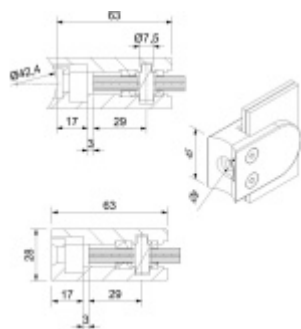

### Držák skla AbP typ 5, 45x63 mm, Zinek bez povrchu 12 mm, Kulatý průměr 48,3 mm

ID produktu: 26706

Úchyt pro sklo na plochý nebo kulatý sloupek

Zinková slitina bez povrchové úpravy

Vhodné pro tloušťku skla 8-13,52 mm

Vrtání do skla 10 mm

Balení obsahuje držák + těsnění pro sklo

Součástí balení není spojovací materiál pro sloupek

**Vaše cena bez DPH**

**8,08 €**

Vaše cena s DPH

9,78 €

Zobrazit produkt

## PŘÍSLUŠENSTVÍ

**Nerezový sloupek 995 mm,  
rohový s přípravou pro  
montáž úchytů na sklo 4xM8  
závit**

Süd-Metall

---

**OD 45,92 €**

5 pracovních dní

**Nerezový sloupek 995mm,  
středový s přípravou pro  
montáž úchytů na sklo 4xM8  
závit**

Süd-Metall

---

**OD 45,92 €**

5 pracovních dní

**Nerezový sloupek 995mm,  
koncový s přípravou pro  
montáž úchytů na sklo 2xM8  
závit**

Süd-Metall

---

**OD 45,92 €**