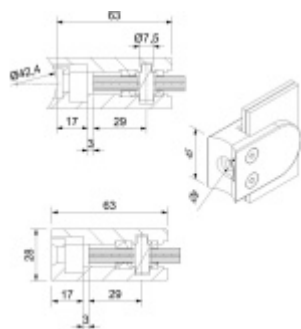

### Držák skla AbP typ 5, 45x63 mm, Zinek bez povrchu 13,52 mm, Plochý sloupek

ID produktu: 26707

Úchyt pro sklo na plochý nebo kulatý sloupek

Zinková slitina bez povrchové úpravy

Vhodné pro tloušťku skla 8-13,52 mm

Vrtání do skla 10 mm

Balení obsahuje držák + těsnění pro sklo

Součástí balení není spojovací materiál pro sloupek

**Vaše cena bez DPH**

**198 Kč**

Vaše cena s DPH

239,58 Kč

Zobrazit produkt

## PŘÍSLUŠENSTVÍ

**Nerezový sloupek 995 mm,  
rohový s přípravou pro  
montáž úchytů na sklo 4xM8  
závit**

Süd-Metall

---

**OD 1 125 Kč**

5 pracovních dní

**Nerezový sloupek 995mm,  
středový s přípravou pro  
montáž úchytů na sklo 4xM8  
závit**

Süd-Metall

---

**OD 1 125 Kč**

5 pracovních dní

**Nerezový sloupek 995mm,  
koncový s přípravou pro  
montáž úchytů na sklo 2xM8  
závit**

Süd-Metall

---

**OD 1 125 Kč**