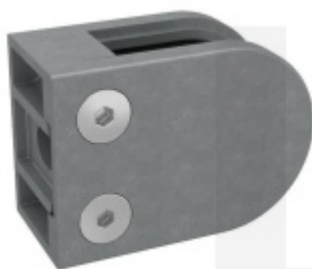

Produktový list

platný k 28. 4. 2026

luxusnikovani.cz
DELIVERED BY EFB

Držák skla AbP typ 5, 45x63 mm, Zinek bez povrchu 13,52 mm, Plochý sloupek

ID produktu: 26707

Úchyt pro sklo na plochý nebo kulatý sloupek

Zinková slitina bez povrchové úpravy

Vhodné pro tloušťku skla 8-13,52 mm

Vrtání do skla 10 mm

Balení obsahuje držák + těsnění pro sklo

Součástí balení není spojovací materiál pro sloupek

Vaše cena bez DPH

8,08 €

Vaše cena s DPH

9,78 €

Zobrazit produkt

PŘÍSLUŠENSTVÍ

**Nerezový sloupek 995 mm,
rohový s přípravou pro
montáž úchytů na sklo 4xM8
závit**

Süd-Metall

OD 45,92 €

5 pracovních dní

**Nerezový sloupek 995mm,
středový s přípravou pro
montáž úchytů na sklo 4xM8
závit**

Süd-Metall

OD 45,92 €

5 pracovních dní

**Nerezový sloupek 995mm,
koncový s přípravou pro
montáž úchytů na sklo 2xM8
závit**