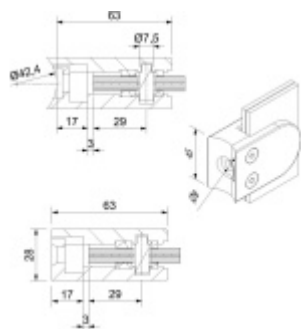

Produktový list

platný k 28. 4. 2026

luxusnikovani.cz
DELIVERED BY EFB

Držák skla AbP typ 5, 45x63 mm, Zinek bez povrchu 13,52 mm, Plochý sloupek

ID produktu: 26707

Úchyt pro sklo na plochý nebo kulatý sloupek

Zinková slitina bez povrchové úpravy

Vhodné pro tloušťku skla 8-13,52 mm

Vrtání do skla 10 mm

Balení obsahuje držák + těsnění pro sklo

Součástí balení není spojovací materiál pro sloupek

Vaše cena bez DPH

8,08 €

Vaše cena s DPH

9,78 €

Zobrazit produkt

PŘÍSLUŠENSTVÍ

**Nerezový sloupek 995 mm,
rohový s přípravou pro
montáž úchytů na sklo 4xM8
závit**

Süd-Metall

OD 45,92 €

5 pracovních dní

**Nerezový sloupek 995mm,
středový s přípravou pro
montáž úchytů na sklo 4xM8
závit**

Süd-Metall

OD 45,92 €

5 pracovních dní

**Nerezový sloupek 995mm,
koncový s přípravou pro
montáž úchytů na sklo 2xM8
závit**