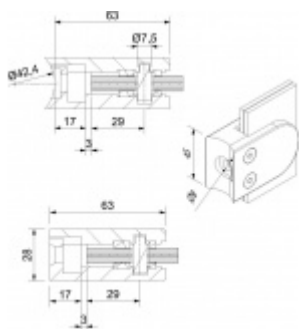

## Držák skla AbP typ 5, 45x63 mm, Zinek bez povrchu Plochý sloupek, 12,76 mm

ID produktu: 26708

Úchyt pro sklo na plochý nebo kulatý sloupek

Zinková slitina bez povrchové úpravy

Vhodné pro tloušťku skla 8-13,52 mm

Vrtání do skla 10 mm

Balení obsahuje držák + těsnění pro sklo

Součástí balení není spojovací materiál pro sloupek

**Vaše cena bez DPH**

**198 Kč**

Vaše cena s DPH

239,58 Kč

Zobrazit produkt

# PŘÍSLUŠENSTVÍ

**Nerezový sloupek 995 mm, rohový s přípravou pro montáž úchytů na sklo 4xM8 závit**

Süd-Metall

---

**OD 1 184 Kč**

5 pracovních dní

**Nerezový sloupek 995mm, středový s přípravou pro montáž úchytů na sklo 4xM8 závit**

Süd-Metall

---

**OD 1 184 Kč**

5 pracovních dní

**Nerezový sloupek 995mm, koncový s přípravou pro montáž úchytů na sklo 2xM8 závit**

Süd-Metall

---

**OD 1 184 Kč**