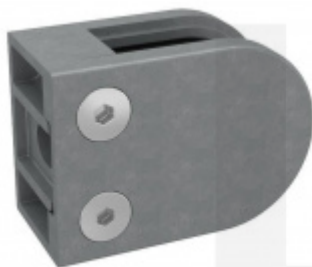

## Držák skla AbP typ 5, 45x63 mm, Zinek bez povrchu Plochý sloupek, 12,76 mm

ID produktu: 26708

Úchyt pro sklo na plochý nebo kulatý sloupek

Zinková slitina bez povrchové úpravy

Vhodné pro tloušťku skla 8-13,52 mm

Vrtání do skla 10 mm

Balení obsahuje držák + těsnění pro sklo

Součástí balení není spojovací materiál pro sloupek

**Vaše cena bez DPH**

**198 Kč**

Vaše cena s DPH

239,58 Kč

Zobrazit produkt

# PŘÍSLUŠENSTVÍ

**Nerezový sloupek 995 mm, rohový s přípravou pro montáž úchytů na sklo 4xM8 závit**

Süd-Metall

---

**OD 1 184 Kč**

5 pracovních dní

**Nerezový sloupek 995mm, středový s přípravou pro montáž úchytů na sklo 4xM8 závit**

Süd-Metall

---

**OD 1 184 Kč**

5 pracovních dní

**Nerezový sloupek 995mm, koncový s přípravou pro montáž úchytů na sklo 2xM8 závit**

Süd-Metall

---

**OD 1 184 Kč**