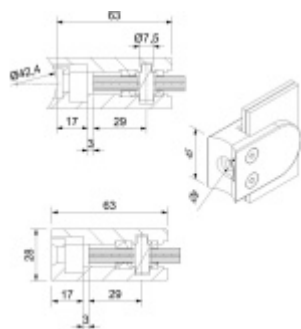

Produktový list

platný k 2. 5. 2026

luxusnikovani.cz
DELIVERED BY EFB

Držák skla AbP typ 5, 45x63 mm, Zinek bez povrchu 12,76 mm, Ploché sloupek

ID produktu: 26708

Úchyt pro sklo na ploché nebo kulatý sloupek

Zinková slitina bez povrchové úpravy

Vhodné pro tloušťku skla 8-13,52 mm

Vrtání do skla 10 mm

Balení obsahuje držák + těsnění pro sklo

Součástí balení není spojovací materiál pro sloupek

Vaše cena bez DPH

198 Kč

Vaše cena s DPH

239,58 Kč

Zobrazit produkt

PŘÍSLUŠENSTVÍ

**Nerezový sloupek 995 mm,
rohový s přípravou pro
montáž úchytů na sklo 4xM8
závit**

Süd-Metall

OD 1 125 Kč

5 pracovních dní

**Nerezový sloupek 995mm,
středový s přípravou pro
montáž úchytů na sklo 4xM8
závit**

Süd-Metall

OD 1 125 Kč

5 pracovních dní

**Nerezový sloupek 995mm,
koncový s přípravou pro
montáž úchytů na sklo 2xM8
závit**