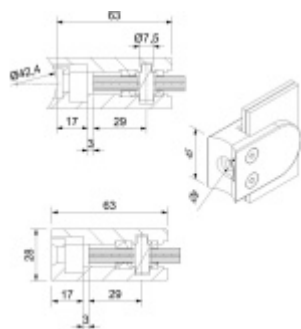

### Držák skla AbP typ 5, 45x63 mm, Zinek bez povrchu 12,76 mm, Ploché sloupek

ID produktu: 26708

Úchyt pro sklo na ploché nebo kulatý sloupek

Zinková slitina bez povrchové úpravy

Vhodné pro tloušťku skla 8-13,52 mm

Vrtání do skla 10 mm

Balení obsahuje držák + těsnění pro sklo

Součástí balení není spojovací materiál pro sloupek

**Vaše cena bez DPH**

**8,08 €**

Vaše cena s DPH

9,78 €

Zobrazit produkt

## PŘÍSLUŠENSTVÍ

**Nerezový sloupek 995 mm,  
rohový s přípravou pro  
montáž úchytů na sklo 4xM8  
závit**

Süd-Metall

---

**OD 45,92 €**

5 pracovních dní

**Nerezový sloupek 995mm,  
středový s přípravou pro  
montáž úchytů na sklo 4xM8  
závit**

Süd-Metall

---

**OD 45,92 €**

5 pracovních dní

**Nerezový sloupek 995mm,  
koncový s přípravou pro  
montáž úchytů na sklo 2xM8  
závit**

Süd-Metall

---

**OD 45,92 €**