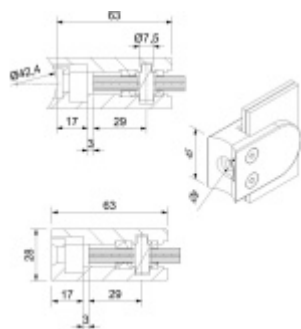

Produktový list

platný k 29. 4. 2026

luxusnikovani.cz
DELIVERED BY EFB

Držák skla AbP typ 5, 45x63 mm, Zinek bez povrchu 11,52 mm, Plochý sloupek

ID produktu: 26709

Úchyt pro sklo na plochý nebo kulatý sloupek

Zinková slitina bez povrchové úpravy

Vhodné pro tloušťku skla 8-13,52 mm

Vrtání do skla 10 mm

Balení obsahuje držák + těsnění pro sklo

Součástí balení není spojovací materiál pro sloupek

Vaše cena bez DPH

198 Kč

Vaše cena s DPH

239,58 Kč

Zobrazit produkt

PŘÍSLUŠENSTVÍ

**Nerezový sloupek 995 mm,
rohový s přípravou pro
montáž úchytů na sklo 4xM8
závit**

Süd-Metall

OD 1 125 Kč

5 pracovních dní

**Nerezový sloupek 995mm,
středový s přípravou pro
montáž úchytů na sklo 4xM8
závit**

Süd-Metall

OD 1 125 Kč

5 pracovních dní

**Nerezový sloupek 995mm,
koncový s přípravou pro
montáž úchytů na sklo 2xM8
závit**