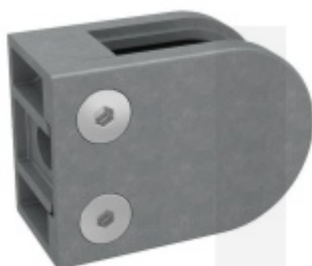

## Držák skla AbP typ 5, 45x63 mm, Zinek bez povrchu 11,52 mm, Ploché sloupek

ID produktu: 26709

Úchyt pro sklo na ploché nebo kulatý sloupek

Zinková slitina bez povrchové úpravy

Vhodné pro tloušťku skla 8-13,52 mm

Vrtání do skla 10 mm

Balení obsahuje držák + těsnění pro sklo

Součástí balení není spojovací materiál pro sloupek

**Vaše cena bez DPH**

**8,08 €**

Vaše cena s DPH

9,78 €

Zobrazit produkt

## PŘÍSLUŠENSTVÍ

**Nerezový sloupek 995 mm,  
rohový s přípravou pro  
montáž úchytů na sklo 4xM8  
závit**

Süd-Metall

---

**OD 45,92 €**

5 pracovních dní

**Nerezový sloupek 995mm,  
středový s přípravou pro  
montáž úchytů na sklo 4xM8  
závit**

Süd-Metall

---

**OD 45,92 €**

5 pracovních dní

**Nerezový sloupek 995mm,  
koncový s přípravou pro  
montáž úchytů na sklo 2xM8  
závit**

Süd-Metall

---

**OD 45,92 €**