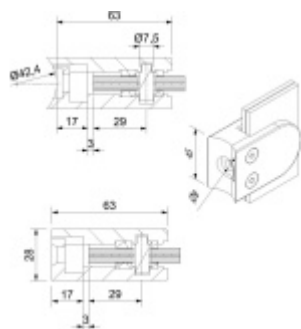

## Držák skla AbP typ 5, 45x63 mm, Zinek bez povrchu 11,52 mm, Ploché sloupek

ID produktu: 26709

Úchyt pro sklo na ploché nebo kulatý sloupek

Zinková slitina bez povrchové úpravy

Vhodné pro tloušťku skla 8-13,52 mm

Vrtání do skla 10 mm

Balení obsahuje držák + těsnění pro sklo

Součástí balení není spojovací materiál pro sloupek

**Vaše cena bez DPH**

**8,08 €**

Vaše cena s DPH

9,78 €

Zobrazit produkt

## PŘÍSLUŠENSTVÍ

**Nerezový sloupek 995 mm,  
rohový s přípravou pro  
montáž úchytů na sklo 4xM8  
závit**

Süd-Metall

---

**OD 45,92 €**

5 pracovních dní

**Nerezový sloupek 995mm,  
středový s přípravou pro  
montáž úchytů na sklo 4xM8  
závit**

Süd-Metall

---

**OD 45,92 €**

5 pracovních dní

**Nerezový sloupek 995mm,  
koncový s přípravou pro  
montáž úchytů na sklo 2xM8  
závit**

Süd-Metall

---

**OD 45,92 €**