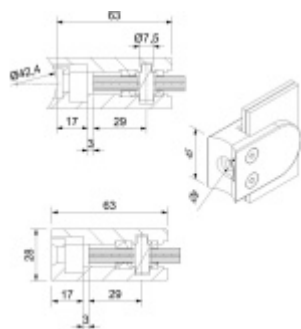

### Držák skla AbP typ 5, 45x63 mm, Zinek bez povrchu 10,76 mm, Plochý sloupek

ID produktu: 26710

Úchyt pro sklo na plochý nebo kulatý sloupek

Zinková slitina bez povrchové úpravy

Vhodné pro tloušťku skla 8-13,52 mm

Vrtání do skla 10 mm

Balení obsahuje držák + těsnění pro sklo

Součástí balení není spojovací materiál pro sloupek

**Vaše cena bez DPH**

**198 Kč**

Vaše cena s DPH

239,58 Kč

Zobrazit produkt

## PŘÍSLUŠENSTVÍ

**Nerezový sloupek 995 mm,  
rohový s přípravou pro  
montáž úchytů na sklo 4xM8  
závit**

Süd-Metall

---

**OD 1 125 Kč**

5 pracovních dní

**Nerezový sloupek 995mm,  
středový s přípravou pro  
montáž úchytů na sklo 4xM8  
závit**

Süd-Metall

---

**OD 1 125 Kč**

5 pracovních dní

**Nerezový sloupek 995mm,  
koncový s přípravou pro  
montáž úchytů na sklo 2xM8  
závit**

Süd-Metall

---

**OD 1 125 Kč**