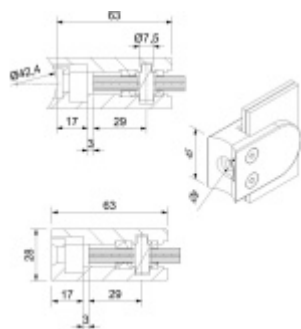

Produktový list

platný k 26. 4. 2026

luxusnikovani.cz
DELIVERED BY EFB

Držák skla AbP typ 5, 45x63 mm, Zinek bez povrchu 10,76 mm, Ploché sloupek

ID produktu: 26710

Úchyt pro sklo na ploché nebo kulatý sloupek

Zinková slitina bez povrchové úpravy

Vhodné pro tloušťku skla 8-13,52 mm

Vrtání do skla 10 mm

Balení obsahuje držák + těsnění pro sklo

Součástí balení není spojovací materiál pro sloupek

Vaše cena bez DPH

8,08 €

Vaše cena s DPH

9,78 €

Zobrazit produkt

PŘÍSLUŠENSTVÍ

**Nerezový sloupek 995 mm,
rohový s přípravou pro
montáž úchytů na sklo 4xM8
závit**

Süd-Metall

OD 45,92 €

5 pracovních dní

**Nerezový sloupek 995mm,
středový s přípravou pro
montáž úchytů na sklo 4xM8
závit**

Süd-Metall

OD 45,92 €

5 pracovních dní

**Nerezový sloupek 995mm,
koncový s přípravou pro
montáž úchytů na sklo 2xM8
závit**