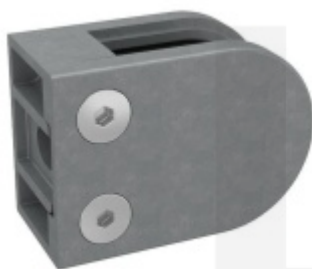

### Držák skla AbP typ 5, 45x63 mm, Zinek bez povrchu 10 mm, Plochý sloupek

ID produktu: 26711

Úchyt pro sklo na plochý nebo kulatý sloupek

Zinková slitina bez povrchové úpravy

Vhodné pro tloušťku skla 8-13,52 mm

Vrtání do skla 10 mm

Balení obsahuje držák + těsnění pro sklo

Součástí balení není spojovací materiál pro sloupek

**Vaše cena bez DPH**

**198 Kč**

Vaše cena s DPH

239,58 Kč

Zobrazit produkt

## PŘÍSLUŠENSTVÍ

**Nerezový sloupek 995 mm,  
rohový s přípravou pro  
montáž úchytů na sklo 4xM8  
závit**

Süd-Metall

---

**OD 1 125 Kč**

5 pracovních dní

**Nerezový sloupek 995mm,  
středový s přípravou pro  
montáž úchytů na sklo 4xM8  
závit**

Süd-Metall

---

**OD 1 125 Kč**

5 pracovních dní

**Nerezový sloupek 995mm,  
koncový s přípravou pro  
montáž úchytů na sklo 2xM8  
závit**

Süd-Metall

---

**OD 1 125 Kč**