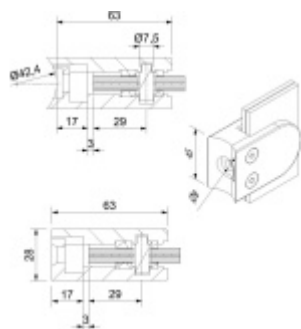

### Držák skla AbP typ 5, 45x63 mm, Zinek bez povrchu 10 mm, Plochý sloupek

ID produktu: 26711

Úchyt pro sklo na plochý nebo kulatý sloupek

Zinková slitina bez povrchové úpravy

Vhodné pro tloušťku skla 8-13,52 mm

Vrtání do skla 10 mm

Balení obsahuje držák + těsnění pro sklo

Součástí balení není spojovací materiál pro sloupek

**Vaše cena bez DPH**

**198 Kč**

Vaše cena s DPH

239,58 Kč

Zobrazit produkt

## PŘÍSLUŠENSTVÍ

**Nerezový sloupek 995 mm,  
rohový s přípravou pro  
montáž úchytů na sklo 4xM8  
závit**

Süd-Metall

---

**OD 1 125 Kč**

5 pracovních dní

**Nerezový sloupek 995mm,  
středový s přípravou pro  
montáž úchytů na sklo 4xM8  
závit**

Süd-Metall

---

**OD 1 125 Kč**

5 pracovních dní

**Nerezový sloupek 995mm,  
koncový s přípravou pro  
montáž úchytů na sklo 2xM8  
závit**

Süd-Metall

---

**OD 1 125 Kč**