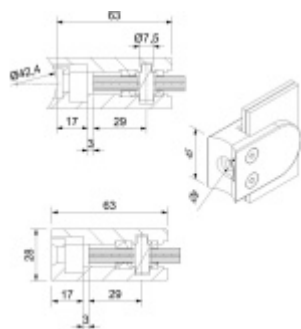

### Držák skla AbP typ 5, 45x63 mm, Zinek bez povrchu 8 mm, Plochý sloupek

ID produktu: 26713

Úchyt pro sklo na plochý nebo kulatý sloupek

Zinková slitina bez povrchové úpravy

Vhodné pro tloušťku skla 8-13,52 mm

Vrtání do skla 10 mm

Balení obsahuje držák + těsnění pro sklo

Součástí balení není spojovací materiál pro sloupek

**Vaše cena bez DPH**

**198 Kč**

Vaše cena s DPH

239,58 Kč

Zobrazit produkt

## PŘÍSLUŠENSTVÍ

**Nerezový sloupek 995 mm,  
rohový s přípravou pro  
montáž úchytů na sklo 4xM8  
závit**

Süd-Metall

---

**OD 1 125 Kč**

5 pracovních dní

**Nerezový sloupek 995mm,  
středový s přípravou pro  
montáž úchytů na sklo 4xM8  
závit**

Süd-Metall

---

**OD 1 125 Kč**

5 pracovních dní

**Nerezový sloupek 995mm,  
koncový s přípravou pro  
montáž úchytů na sklo 2xM8  
závit**

Süd-Metall

---

**OD 1 125 Kč**