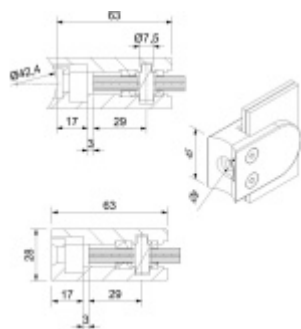

Produktový list

platný k 27. 4. 2026

luxusnikovani.cz
DELIVERED BY EFB

Držák skla AbP typ 5, 45x63 mm, Zinek bez povrchu 8 mm, Plochý sloupek

ID produktu: 26713

Úchyt pro sklo na plochý nebo kulatý sloupek

Zinková slitina bez povrchové úpravy

Vhodné pro tloušťku skla 8-13,52 mm

Vrtání do skla 10 mm

Balení obsahuje držák + těsnění pro sklo

Součástí balení není spojovací materiál pro sloupek

Vaše cena bez DPH

8,08 €

Vaše cena s DPH

9,78 €

Zobrazit produkt

PŘÍSLUŠENSTVÍ

**Nerezový sloupek 995 mm,
rohový s přípravou pro
montáž úchytů na sklo 4xM8
závit**

Süd-Metall

OD 45,92 €

5 pracovních dní

**Nerezový sloupek 995mm,
středový s přípravou pro
montáž úchytů na sklo 4xM8
závit**

Süd-Metall

OD 45,92 €

5 pracovních dní

**Nerezový sloupek 995mm,
koncový s přípravou pro
montáž úchytů na sklo 2xM8
závit**