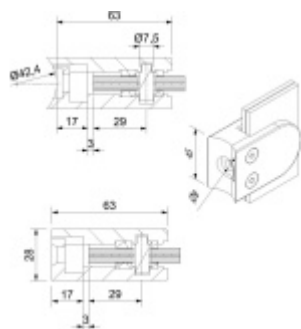

Produktový list

platný k 1. 5. 2026

luxusnikovani.cz
DELIVERED BY EFB

Držák skla AbP typ 5, 45x63 mm, Zinek bez povrchu 12 mm, Plochý sloupek

ID produktu: 26714

Úchyt pro sklo na plochý nebo kulatý sloupek

Zinková slitina bez povrchové úpravy

Vhodné pro tloušťku skla 8-13,52 mm

Vrtání do skla 10 mm

Balení obsahuje držák + těsnění pro sklo

Součástí balení není spojovací materiál pro sloupek

Vaše cena bez DPH

198 Kč

Vaše cena s DPH

239,58 Kč

Zobrazit produkt

PŘÍSLUŠENSTVÍ

**Nerezový sloupek 995 mm,
rohový s přípravou pro
montáž úchytů na sklo 4xM8
závit**

Süd-Metall

OD 1 125 Kč

5 pracovních dní

**Nerezový sloupek 995mm,
středový s přípravou pro
montáž úchytů na sklo 4xM8
závit**

Süd-Metall

OD 1 125 Kč

5 pracovních dní

**Nerezový sloupek 995mm,
koncový s přípravou pro
montáž úchytů na sklo 2xM8
závit**