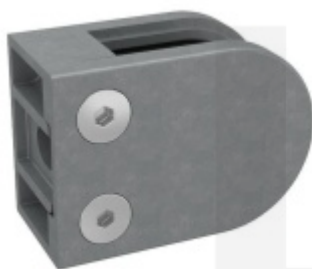

Produktový list

platný k 1. 5. 2026

luxusnikovani.cz
DELIVERED BY EFB

Držák skla AbP typ 5, 45x63 mm, Zinek bez povrchu 12 mm, Plochý sloupek

ID produktu: 26714

Úchyt pro sklo na plochý nebo kulatý sloupek

Zinková slitina bez povrchové úpravy

Vhodné pro tloušťku skla 8-13,52 mm

Vrtání do skla 10 mm

Balení obsahuje držák + těsnění pro sklo

Součástí balení není spojovací materiál pro sloupek

Vaše cena bez DPH

198 Kč

Vaše cena s DPH

239,58 Kč

Zobrazit produkt

PŘÍSLUŠENSTVÍ

**Nerezový sloupek 995 mm,
rohový s přípravou pro
montáž úchytů na sklo 4xM8
závit**

Süd-Metall

OD 1 125 Kč

5 pracovních dní

**Nerezový sloupek 995mm,
středový s přípravou pro
montáž úchytů na sklo 4xM8
závit**

Süd-Metall

OD 1 125 Kč

5 pracovních dní

**Nerezový sloupek 995mm,
koncový s přípravou pro
montáž úchytů na sklo 2xM8
závit**