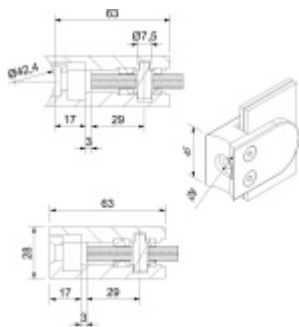

Produktový list

platný k 26. 4. 2026

luxusnikovani.cz
DELIVERED BY EFB

Držák skla AbP typ 5, 45x63 mm, Zinek bez povrchu 12 mm, Plochý sloupek

ID produktu: 26714

Úchyt pro sklo na plochý nebo kulatý sloupek

Zinková slitina bez povrchové úpravy

Vhodné pro tloušťku skla 8-13,52 mm

Vrtání do skla 10 mm

Balení obsahuje držák + těsnění pro sklo

Součástí balení není spojovací materiál pro sloupek

Vaše cena bez DPH

8,08 €

Vaše cena s DPH

9,78 €

Zobrazit produkt

PŘÍSLUŠENSTVÍ

**Nerezový sloupek 995 mm,
rohový s přípravou pro
montáž úchytů na sklo 4xM8
závit**

Süd-Metall

OD 45,92 €

5 pracovních dní

**Nerezový sloupek 995mm,
středový s přípravou pro
montáž úchytů na sklo 4xM8
závit**

Süd-Metall

OD 45,92 €

5 pracovních dní

**Nerezový sloupek 995mm,
koncový s přípravou pro
montáž úchytů na sklo 2xM8
závit**