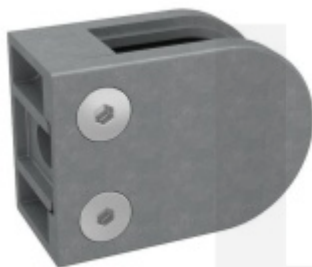

Produktový list

platný k 26. 4. 2026

luxusnikovani.cz
DELIVERED BY EFB

Držák skla AbP typ 5, 45x63 mm, Zinek bez povrchu 12 mm, Plochý sloupek

ID produktu: 26714

Úchyt pro sklo na plochý nebo kulatý sloupek

Zinková slitina bez povrchové úpravy

Vhodné pro tloušťku skla 8-13,52 mm

Vrtání do skla 10 mm

Balení obsahuje držák + těsnění pro sklo

Součástí balení není spojovací materiál pro sloupek

Vaše cena bez DPH

8,08 €

Vaše cena s DPH

9,78 €

Zobrazit produkt

PŘÍSLUŠENSTVÍ

**Nerezový sloupek 995 mm,
rohový s přípravou pro
montáž úchytů na sklo 4xM8
závit**

Süd-Metall

OD 45,92 €

5 pracovních dní

**Nerezový sloupek 995mm,
středový s přípravou pro
montáž úchytů na sklo 4xM8
závit**

Süd-Metall

OD 45,92 €

5 pracovních dní

**Nerezový sloupek 995mm,
koncový s přípravou pro
montáž úchytů na sklo 2xM8
závit**