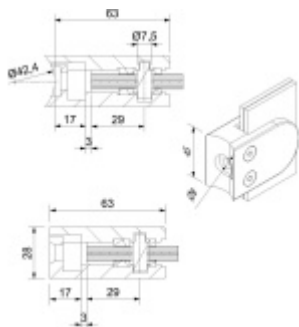

Produktový list

platný k 27. 4. 2026

luxusnikovani.cz
DELIVERED BY EFB

Držák skla AbP typ 5, 45x63 mm, Zinek bez povrchu 13,52 mm, Kulatý průměr 42,4 mm

ID produktu: 26715

Úchyt pro sklo na plochý nebo kulatý sloupek

Zinková slitina bez povrchové úpravy

Vhodné pro tloušťku skla 8-13,52 mm

Vrtání do skla 10 mm

Balení obsahuje držák + těsnění pro sklo

Součástí balení není spojovací materiál pro sloupek

Vaše cena bez DPH

8,08 €

Vaše cena s DPH

9,78 €

Zobrazit produkt

PŘÍSLUŠENSTVÍ

**Nerezový sloupek 995 mm,
rohový s přípravou pro
montáž úchytů na sklo 4xM8
závit**

Süd-Metall

OD 45,92 €

5 pracovních dní

**Nerezový sloupek 995mm,
středový s přípravou pro
montáž úchytů na sklo 4xM8
závit**

Süd-Metall

OD 45,92 €

5 pracovních dní

**Nerezový sloupek 995mm,
koncový s přípravou pro
montáž úchytů na sklo 2xM8
závit**