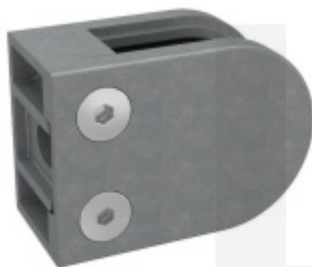

Produktový list

platný k 27. 4. 2026

luxusnikovani.cz
DELIVERED BY EFB

Držák skla AbP typ 5, 45x63 mm, Zinek bez povrchu 13,52 mm, Kulatý průměr 42,4 mm

ID produktu: 26715

Úchyt pro sklo na plochý nebo kulatý sloupek

Zinková slitina bez povrchové úpravy

Vhodné pro tloušťku skla 8-13,52 mm

Vrtání do skla 10 mm

Balení obsahuje držák + těsnění pro sklo

Součástí balení není spojovací materiál pro sloupek

Vaše cena bez DPH

8,08 €

Vaše cena s DPH

9,78 €

Zobrazit produkt

PŘÍSLUŠENSTVÍ

**Nerezový sloupek 995 mm,
rohový s přípravou pro
montáž úchytů na sklo 4xM8
závit**

Süd-Metall

OD 45,92 €

5 pracovních dní

**Nerezový sloupek 995mm,
středový s přípravou pro
montáž úchytů na sklo 4xM8
závit**

Süd-Metall

OD 45,92 €

5 pracovních dní

**Nerezový sloupek 995mm,
koncový s přípravou pro
montáž úchytů na sklo 2xM8
závit**