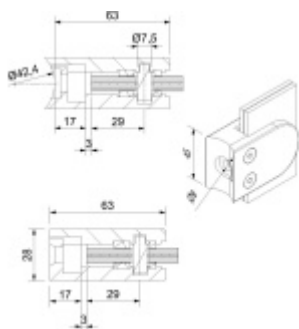

## Produktový list

platný k 30. 4. 2026

**luxusnikovani.cz**  
DELIVERED BY EFB

**Držák skla AbP typ 5, 45x63 mm, Zinek bez povrchu 12,76 mm, Kulatý průměr 42,4 mm**

ID produktu: 26716

Úchyt pro sklo na plochý nebo kulatý sloupek

Zinková slitina bez povrchové úpravy

Vhodné pro tloušťku skla 8-13,52 mm

Vrtání do skla 10 mm

Balení obsahuje držák + těsnění pro sklo

Součástí balení není spojovací materiál pro sloupek

**Vaše cena bez DPH**

## PŘÍSLUŠENSTVÍ

**Nerezový sloupek 995 mm,  
rohový s přípravou pro  
montáž úchytů na sklo 4xM8  
závit**

Süd-Metall

---

**OD 1 125 Kč**

5 pracovních dní

**Nerezový sloupek 995mm,  
středový s přípravou pro  
montáž úchytů na sklo 4xM8  
závit**

Süd-Metall

---

**OD 1 125 Kč**

5 pracovních dní

**Nerezový sloupek 995mm,  
koncový s přípravou pro  
montáž úchytů na sklo 2xM8  
závit**

Süd-Metall

---

**OD 1 125 Kč**