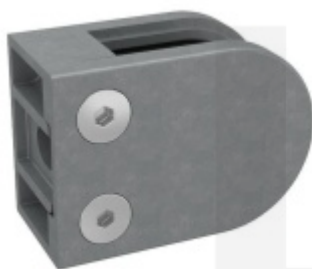

## Produktový list

platný k 30. 4. 2026

**luxusnikovani.cz**  
DELIVERED BY EFB

**Držák skla AbP typ 5, 45x63 mm, Zinek bez povrchu 12,76 mm, Kulatý průměr 42,4 mm**

ID produktu: 26716

Úchyt pro sklo na plochý nebo kulatý sloupek

Zinková slitina bez povrchové úpravy

Vhodné pro tloušťku skla 8-13,52 mm

Vrtání do skla 10 mm

Balení obsahuje držák + těsnění pro sklo

Součástí balení není spojovací materiál pro sloupek

**Vaše cena bez DPH**

## PŘÍSLUŠENSTVÍ

**Nerezový sloupek 995 mm,  
rohový s přípravou pro  
montáž úchytů na sklo 4xM8  
závit**

Süd-Metall

---

**OD 1 125 Kč**

5 pracovních dní

**Nerezový sloupek 995mm,  
středový s přípravou pro  
montáž úchytů na sklo 4xM8  
závit**

Süd-Metall

---

**OD 1 125 Kč**

5 pracovních dní

**Nerezový sloupek 995mm,  
koncový s přípravou pro  
montáž úchytů na sklo 2xM8  
závit**

Süd-Metall

---

**OD 1 125 Kč**