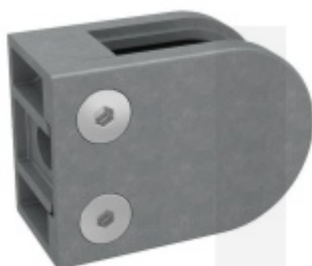

Produktový list

platný k 26. 4. 2026

luxusnikovani.cz
DELIVERED BY EFB

Držák skla AbP typ 5, 45x63 mm, Zinek bez povrchu 10,76 mm, Kulatý průměr 42,4 mm

ID produktu: 26718

Úchyt pro sklo na plochý nebo kulatý sloupek

Zinková slitina bez povrchové úpravy

Vhodné pro tloušťku skla 8-13,52 mm

Vrtání do skla 10 mm

Balení obsahuje držák + těsnění pro sklo

Součástí balení není spojovací materiál pro sloupek

Vaše cena bez DPH

8,08 €

Vaše cena s DPH

9,78 €

Zobrazit produkt

PŘÍSLUŠENSTVÍ

**Nerezový sloupek 995 mm,
rohový s přípravou pro
montáž úchytů na sklo 4xM8
závit**

Süd-Metall

OD 45,92 €

5 pracovních dní

**Nerezový sloupek 995mm,
středový s přípravou pro
montáž úchytů na sklo 4xM8
závit**

Süd-Metall

OD 45,92 €

5 pracovních dní

**Nerezový sloupek 995mm,
koncový s přípravou pro
montáž úchytů na sklo 2xM8
závit**