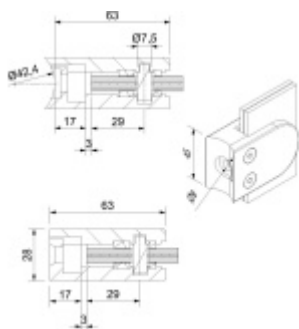

Produktový list

platný k 26. 4. 2026

luxusnikovani.cz
DELIVERED BY EFB

Držák skla AbP typ 5, 45x63 mm, Zinek bez povrchu 10,76 mm, Kulatý průměr 42,4 mm

ID produktu: 26718

Úchyt pro sklo na plochý nebo kulatý sloupek

Zinková slitina bez povrchové úpravy

Vhodné pro tloušťku skla 8-13,52 mm

Vrtání do skla 10 mm

Balení obsahuje držák + těsnění pro sklo

Součástí balení není spojovací materiál pro sloupek

Vaše cena bez DPH

8,08 €

Vaše cena s DPH

9,78 €

Zobrazit produkt

PŘÍSLUŠENSTVÍ

**Nerezový sloupek 995 mm,
rohový s přípravou pro
montáž úchytů na sklo 4xM8
závit**

Süd-Metall

OD 45,92 €

5 pracovních dní

**Nerezový sloupek 995mm,
středový s přípravou pro
montáž úchytů na sklo 4xM8
závit**

Süd-Metall

OD 45,92 €

5 pracovních dní

**Nerezový sloupek 995mm,
koncový s přípravou pro
montáž úchytů na sklo 2xM8
závit**