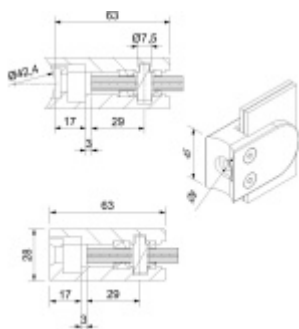

Produktový list

platný k 29. 4. 2026

luxusnikovani.cz
DELIVERED BY EFB

Držák skla AbP typ 5, 45x63 mm, Zinek bez povrchu 10 mm, Kulatý průměr 42,4 mm

ID produktu: 26719

Úchyt pro sklo na plochý nebo kulatý sloupek

Zinková slitina bez povrchové úpravy

Vhodné pro tloušťku skla 8-13,52 mm

Vrtání do skla 10 mm

Balení obsahuje držák + těsnění pro sklo

Součástí balení není spojovací materiál pro sloupek

Vaše cena bez DPH

198 Kč

Vaše cena s DPH

239,58 Kč

Zobrazit produkt

PŘÍSLUŠENSTVÍ

**Nerezový sloupek 995 mm,
rohový s přípravou pro
montáž úchytů na sklo 4xM8
závit**

Süd-Metall

OD 1 125 Kč

5 pracovních dní

**Nerezový sloupek 995mm,
středový s přípravou pro
montáž úchytů na sklo 4xM8
závit**

Süd-Metall

OD 1 125 Kč

5 pracovních dní

**Nerezový sloupek 995mm,
koncový s přípravou pro
montáž úchytů na sklo 2xM8
závit**