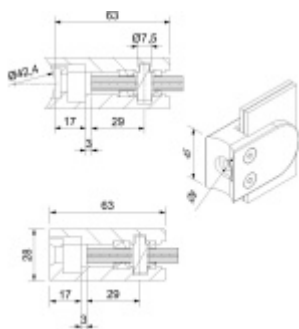

Produktový list

platný k 27. 4. 2026

luxusnikovani.cz
DELIVERED BY EFB

Držák skla AbP typ 5, 45x63 mm, Zinek bez povrchu 10 mm, Kulatý průměr 42,4 mm

ID produktu: 26719

Úchyt pro sklo na plochý nebo kulatý sloupek

Zinková slitina bez povrchové úpravy

Vhodné pro tloušťku skla 8-13,52 mm

Vrtání do skla 10 mm

Balení obsahuje držák + těsnění pro sklo

Součástí balení není spojovací materiál pro sloupek

Vaše cena bez DPH

8,08 €

Vaše cena s DPH

9,78 €

Zobrazit produkt

PŘÍSLUŠENSTVÍ

**Nerezový sloupek 995 mm,
rohový s přípravou pro
montáž úchytů na sklo 4xM8
závit**

Süd-Metall

OD 45,92 €

5 pracovních dní

**Nerezový sloupek 995mm,
středový s přípravou pro
montáž úchytů na sklo 4xM8
závit**

Süd-Metall

OD 45,92 €

5 pracovních dní

**Nerezový sloupek 995mm,
koncový s přípravou pro
montáž úchytů na sklo 2xM8
závit**